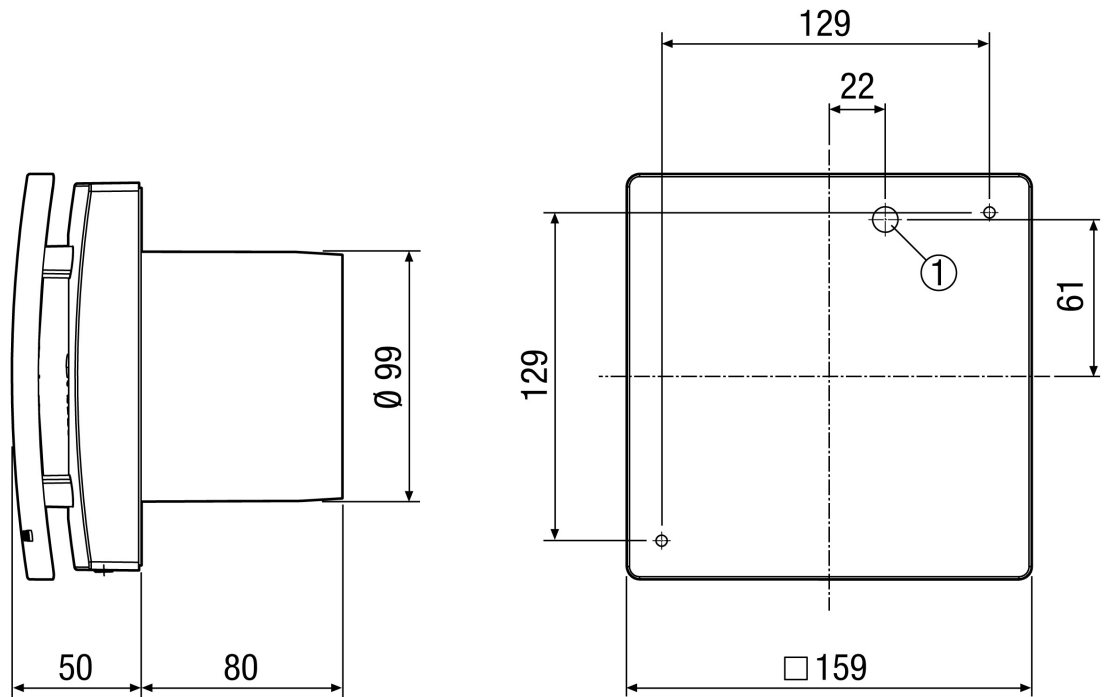

## Tehnički podaci

Model	Moguće namještanje odgode uključivanja i vremena naknadnog rada
Volumen zraka	78 m <sup>3</sup> /h / 92 m <sup>3</sup> /h
Brzina	2.100 1/min / 2.500 1/min
S mogućnošću upravljanja brzinom	–
Mogućnost obrnutog načina rada	–
SEC average	-10,52 kWh/(m <sup>2</sup> *a)
Vrsta napona	Jednofazna struja
Nazivni napon	230 V
Frekvencija struje	50 Hz
Nominalna snaga	6 W / 8 W
I <sub>Maks.</sub>	0,06 A
Vrsta zaštite	IP X5
Glavni kabel	5 x 1,5 mm <sup>2</sup>
Mjesto ugradnje	Strop / Zid
Vrsta ugradnje	Nadžbukno
Položaj za ugradnju	po želji
Materijal	Plastika
Boja	uobičajeno bijela, slična RAL 9016
Težina	0,71 kg
Težina s pakovanjem	0,86 kg
Žaluzina	nema
Nominalna dužina	100 mm
Širina	159 mm
Visina	159 mm
Dubina	130 mm
Širina s pakovanjem	165 mm
Visina s pakovanjem	165 mm
Dubina s pakovanjem	145 mm

## Krivulja

 $\Delta p_{st}$  [Pa]

① Stupanj snage 1

② Stupanj snage 2

# ECA 100 ipro VZC

Crtež s veličinama [mm]

① Ulaz kabela