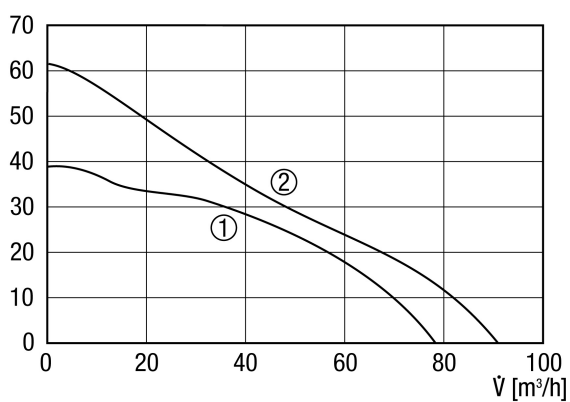

ECA 100 ipro VZC

Temperatura struje zraka kod I_{Maks}.	40 °C
Vrijeme naknadnog rada	0 min / 8 min / 17 min / 25 min
Odgoda uključivanja	0 s / 50 s / 90 s / 120 s
Razina zvučnog tlaka	27 dB(A) / 32 dB(A) (Razmak 3 m, uvjeti slobodnog polja)
Jedinica za pakiranje	1 kom
Asortiman	A
GTIN (EAN)	4012799842019

Krivulja

Δp_{st} [Pa]

① Stupanj snage 1

② Stupanj snage 2