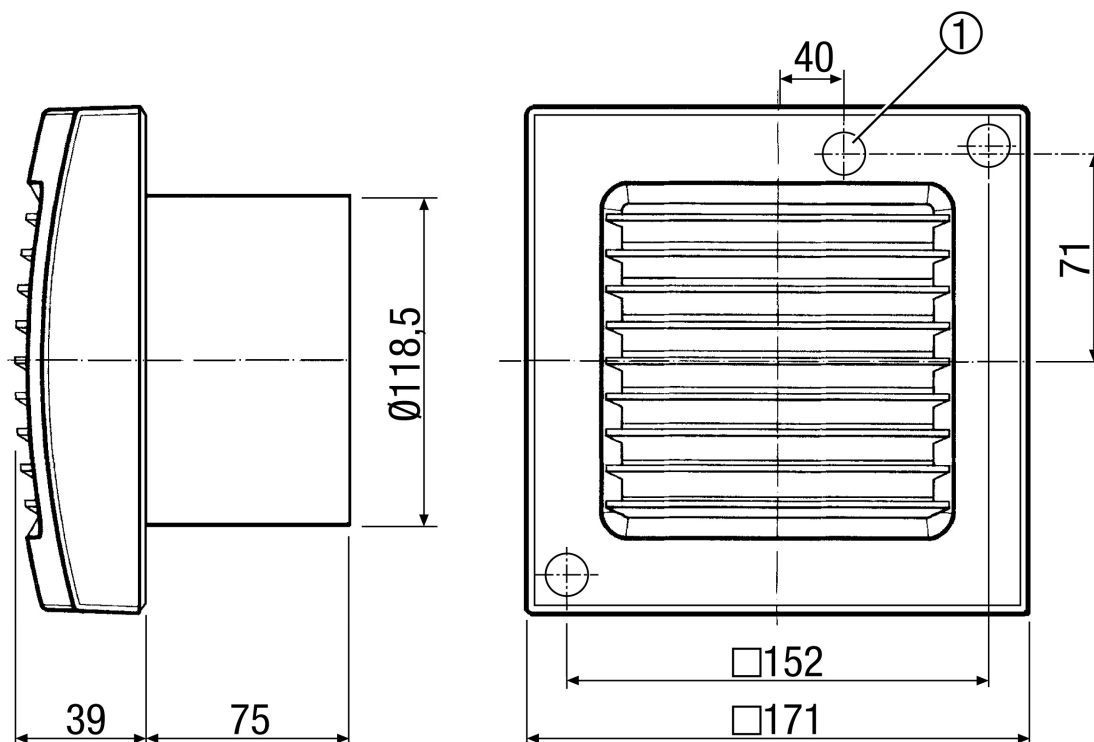

ECA 120

Kratka informacija

S pričvršćenom unutarnjom rešetkom

Primjeri primjene

Kupaonica, Toalet, Prostorija za odlaganje, Smočnica, Podrum

Broj artikla

0084.0006

Tehnički podaci

Model	Standardni model
Volumen zraka	170 m ³ /h
Brzina	2.600 1/min
S mogućnošću upravljanja brzinom	✓
Mogućnost obrnutog načina rada	–
Vrsta napona	Jednofazna struja
Nazivni napon	230 V
Frekvencija struje	50 Hz/60 Hz
Apsorpcija struje	19 W
I _{Maks.}	0,14 A
Vrsta zaštite	IP 45
Glavni kabel	3 x 1,5 mm ²
Mjesto ugradnje	Zid
Vrsta ugradnje	Nadžbukno
Položaj za ugradnju	po želji
Materijal	Plastika
Boja	uobičajeno bijela, slična RAL 9016
Težina	0,9 kg
Težina s pakovanjem	1,05 kg
Nominalna dužina	120 mm
Širina	171 mm
Visina	171 mm
Dubina	114 mm
Širina s pakovanjem	180 mm
Visina s pakovanjem	180 mm
Dubina s pakovanjem	140 mm
Temperatura struje zraka kod I _{Maks.}	40 °C
Razina zvučnog tlaka	42 dB(A) (Razmak 3 m, uvjeti slobodnog polja)
Jedinica za pakiranje	1 kom

ECA 120

Asortiman	A
GTIN (EAN)	4012799840060

Krivulja

U = 230 ili 24 V
 f = 50 Hz
 n = 2600 min⁻¹

Crtež s veličinama [mm]

ECA 120

① Ulaz kabela