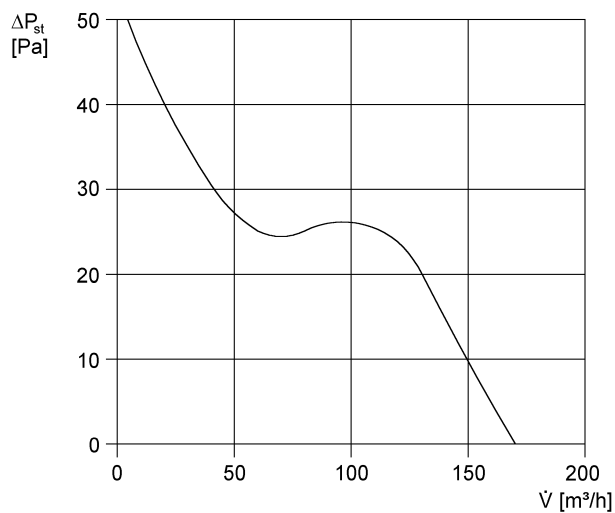

ECA 120

Kratka informacija

S pričvršćenom unutarnjom rešetkom

Primjeri primjene

Kupaonica, Toalet, Prostorija za odlaganje, Smočnica, Podrum

Broj artikla

0084.0006

Tehnički podaci

Model	Standardni model
Volumen zraka	170 m ³ /h
Brzina	2.600 1/min
S mogućnošću upravljanja brzinom	✓
Mogućnost obrnutog načina rada	–
Vrsta napona	Jednofazna struja
Nazivni napon	230 V
Frekvencija struje	50 Hz/60 Hz
Apsorpcija struje	19 W
I _{Maks.}	0,14 A
Vrsta zaštite	IP 45
Glavni kabel	3 x 1,5 mm ²
Mjesto ugradnje	Zid
Vrsta ugradnje	Nadžbukno
Položaj za ugradnju	po želji
Materijal	Plastika
Boja	uobičajeno bijela, slična RAL 9016
Težina	0,9 kg
Težina s pakovanjem	1,05 kg
Nominalna dužina	120 mm
Širina	171 mm
Visina	171 mm
Dubina	114 mm
Širina s pakovanjem	180 mm
Visina s pakovanjem	180 mm
Dubina s pakovanjem	140 mm
Temperatura struje zraka kod I _{Maks.}	40 °C
Razina zvučnog tlaka	42 dB(A) (Razmak 3 m, uvjeti slobodnog polja)
Jedinica za pakiranje	1 kom

ECA 120

Asortiman	A
GTIN (EAN)	4012799840060

Krivulja

U = 230 ili 24 V
 f = 50 Hz
 n = 2600 min⁻¹

Crtež s veličinama [mm]

ECA 120

① Ulaz kabela