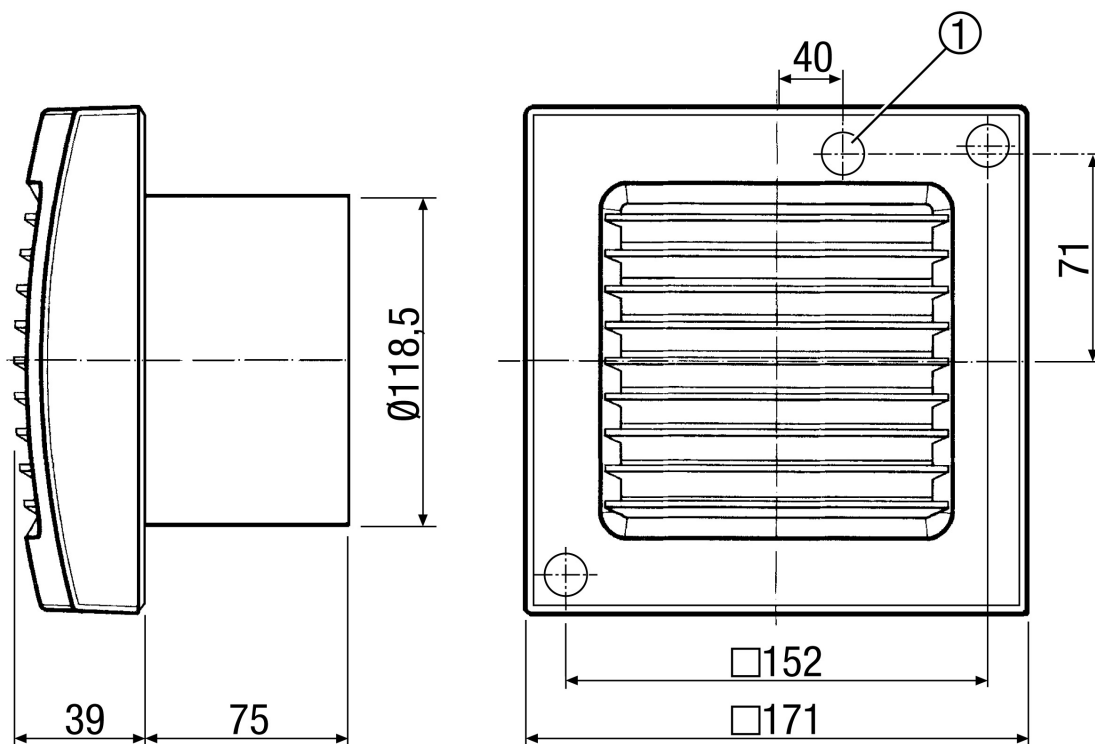

ECA 120 24 V

Asortiman	A
GTIN (EAN)	4012799840190

Krivulja

U = 230 ili 24 V
f = 50 Hz
n = 2600 min⁻¹

Crtež s veličinama [mm]