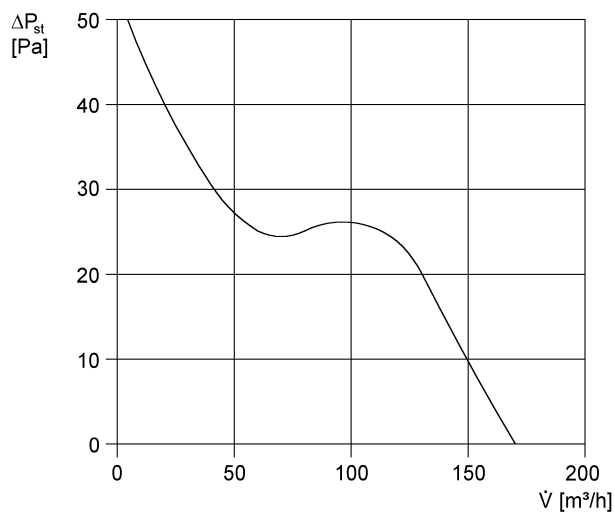

ECA 120 24 V

Asortiman	A
GTIN (EAN)	4012799840190

Krivulja

U = 230 ili 24 V
f = 50 Hz
n = 2600 min⁻¹

Crtež s veličinama [mm]