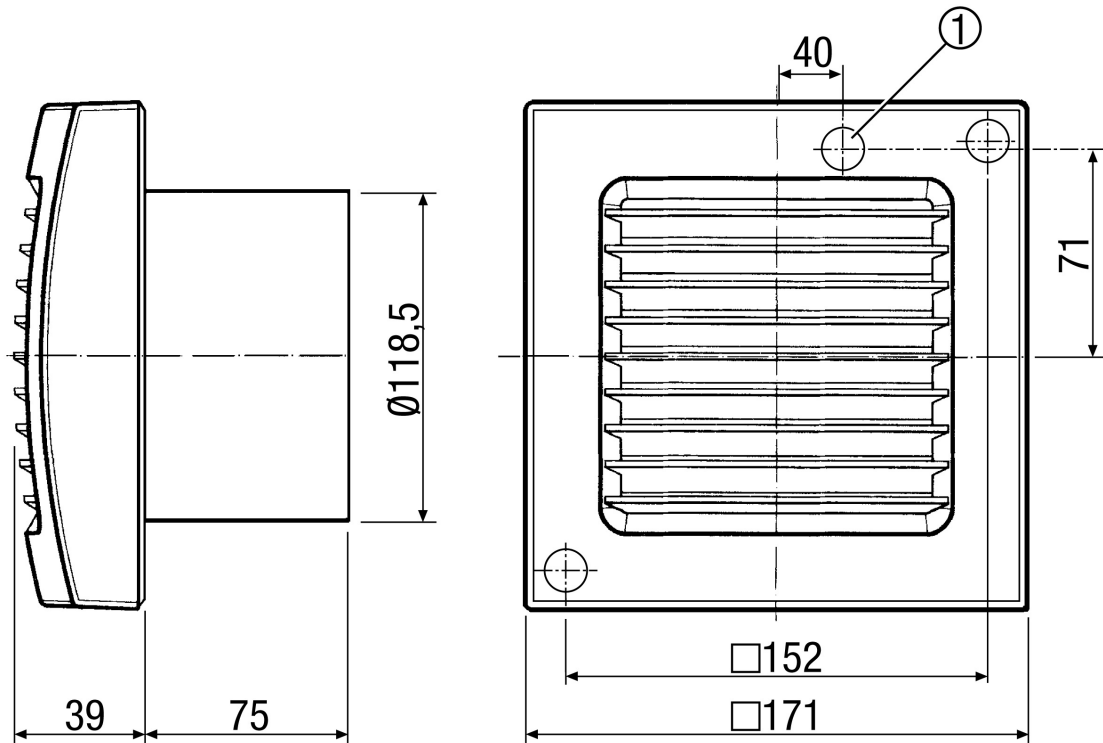

ECA 120 F

Kratka informacija

S pričvršćenom unutarnjom rešetkom i upravljanjem rasvjetom

Primjeri primjene

Kupaonica, Toalet, Prostorija za odlaganje, Smočnica, Podrum

Broj artikla

0084.0008

Tehnički podaci

Model	Upravljanje rasvjetom
Volumen zraka	170 m ³ /h
Brzina	2.600 1/min
S mogućnošću upravljanja brzinom	–
Mogućnost obrnutog načina rada	–
Vrsta napona	Jednofazna struja
Nazivni napon	230 V
Frekvencija struje	50 Hz/60 Hz
Apsorpcija struje	19 W
I _{Maks.}	0,14 A
Vrsta zaštite	IP 45
Glavni kabel	3 x 1,5 mm ²
Mjesto ugradnje	Zid
Vrsta ugradnje	Nadžbukno
Položaj za ugradnju	po želji
Materijal	Plastika
Boja	uobičajeno bijela, slična RAL 9016
Težina	0,9 kg
Težina s pakovanjem	1,07 kg
Nominalna dužina	120 mm
Širina	171 mm
Visina	171 mm
Dubina	114 mm
Širina s pakovanjem	180 mm
Visina s pakovanjem	180 mm
Dubina s pakovanjem	140 mm
Temperatura struje zraka kod I _{Maks.}	40 °C
Vrijeme naknadnog rada	6 min
Odgoda uključivanja	50 s

ECA 120 F

Razina zvučnog tlaka	42 dB(A) (Razmak 3 m, uvjeti slobodnog polja)
Jedinica za pakiranje	1 kom
Asortiman	A
GTIN (EAN)	4012799840084

Krivulja

U = 230 ili 24 V

f = 50 Hz

n = 2600 min⁻¹

ECA 120 F

Crtež s veličinama [mm]