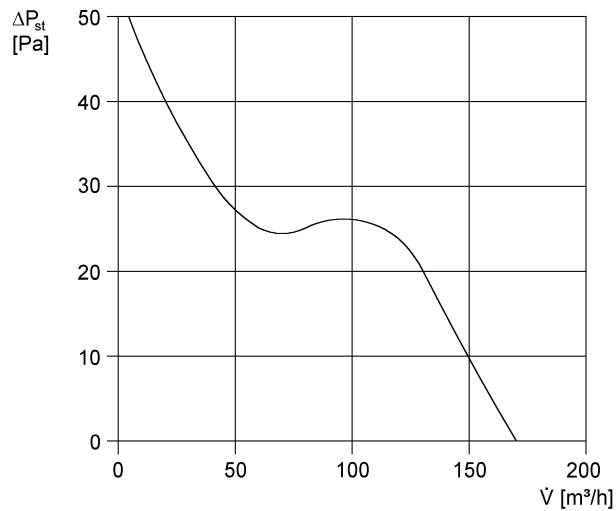

ECA 120 F

Kratka informacija

S pričvršćenom unutarnjom rešetkom i upravljanjem rasvjetom

Primjeri primjene

Kupaonica, Toalet, Prostorija za odlaganje, Smočnica, Podrum

Broj artikla

0084.0008

Tehnički podaci

Model	Upravljanje rasvjetom
Volumen zraka	170 m ³ /h
Brzina	2.600 1/min
S mogućnošću upravljanja brzinom	–
Mogućnost obrnutog načina rada	–
Vrsta napona	Jednofazna struja
Nazivni napon	230 V
Frekvencija struje	50 Hz/60 Hz
Apsorpcija struje	19 W
I _{Maks.}	0,14 A
Vrsta zaštite	IP 45
Glavni kabel	3 x 1,5 mm ²
Mjesto ugradnje	Zid
Vrsta ugradnje	Nadžbukno
Položaj za ugradnju	po želji
Materijal	Plastika
Boja	uobičajeno bijela, slična RAL 9016
Težina	0,9 kg
Težina s pakovanjem	1,07 kg
Nominalna dužina	120 mm
Širina	171 mm
Visina	171 mm
Dubina	114 mm
Širina s pakovanjem	180 mm
Visina s pakovanjem	180 mm
Dubina s pakovanjem	140 mm
Temperatura struje zraka kod I _{Maks.}	40 °C
Vrijeme naknadnog rada	6 min
Odgoda uključivanja	50 s

ECA 120 F

Razina zvučnog tlaka	42 dB(A) (Razmak 3 m, uvjeti slobodnog polja)
Jedinica za pakiranje	1 kom
Asortiman	A
GTIN (EAN)	4012799840084

Krivulja

U = 230 ili 24 V

f = 50 Hz

n = 2600 min⁻¹

ECA 120 F

Crtež s veličinama [mm]