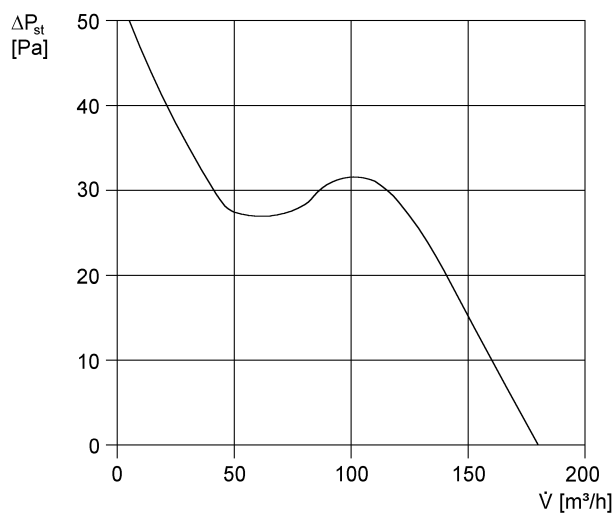

ECA 120 KF

Odgoda uključivanja	50 s
Razina zvučnog tlaka	36 dB(A) (Razmak 3 m, uvjeti slobodnog polja)
Jedinica za pakiranje	1 kom
Asortiman	A
GTIN (EAN)	4012799840114

Krivulja