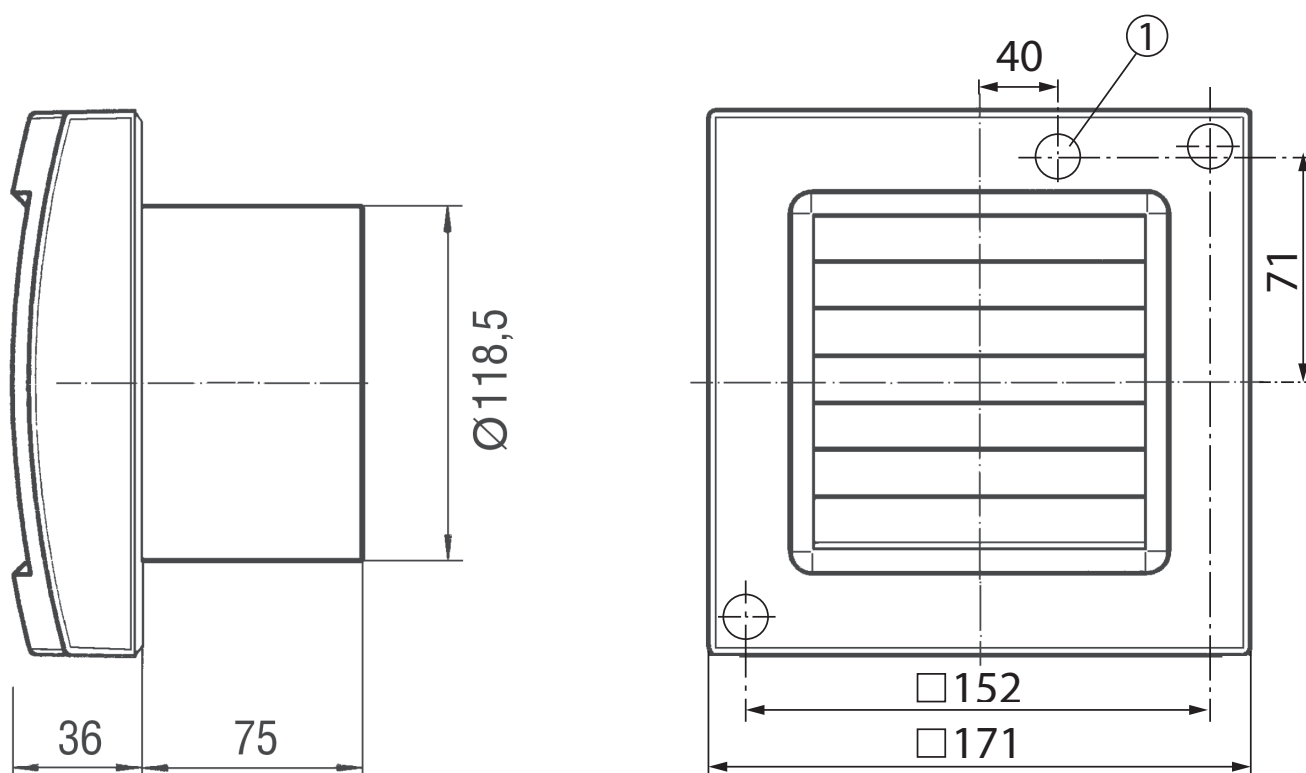

## Tehnički podaci

Model	Upravljanje rasvjetom
Volumen zraka	180 m <sup>3</sup> /h
Brzina	2.600 1/min
S mogućnošću upravljanja brzinom	–
Mogućnost obrnutog načina rada	–
Vrsta napona	Jednofazna struja
Nazivni napon	230 V
Frekvencija struje	50 Hz/60 Hz
Apsorpcija struje	19 W
I <sub>Maks.</sub>	0,14 A
Vrsta zaštite	IP 34
Glavni kabel	3 x 1,5 mm <sup>2</sup>
Mjesto ugradnje	Zid
Vrsta ugradnje	Nadžbukno
Položaj za ugradnju	po želji
Materijal	Plastika
Boja	uobičajeno bijela, slična RAL 9016
Težina	0,9 kg
Težina s pakovanjem	1,06 kg
Vrsta žaluzine	električno
Nominalna dužina	120 mm
Širina	171 mm
Visina	171 mm
Dubina	114 mm
Širina s pakovanjem	180 mm
Visina s pakovanjem	180 mm
Dubina s pakovanjem	140 mm
Temperatura struje zraka kod I <sub>Maks.</sub>	40 °C
Vrijeme naknadnog rada	6 min

## Crtež s veličinama [mm]