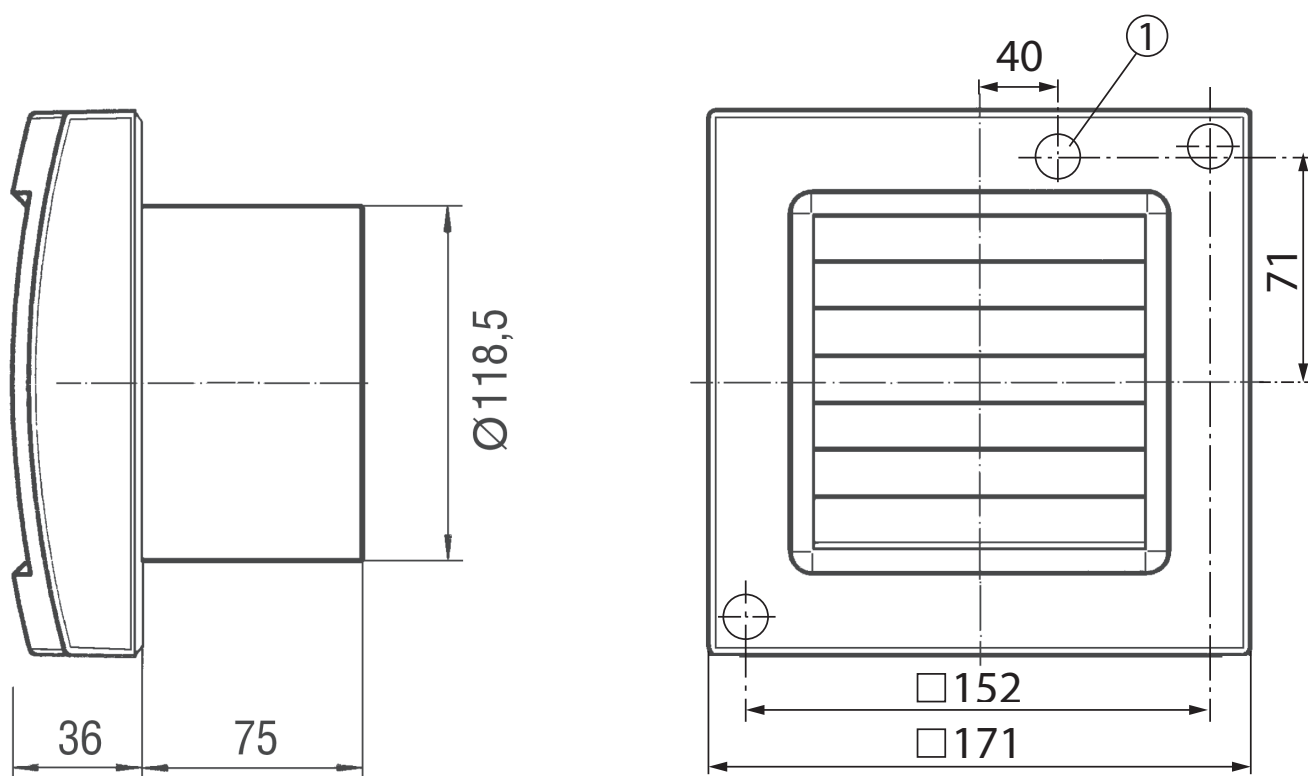

Crtež s veličinama [mm]