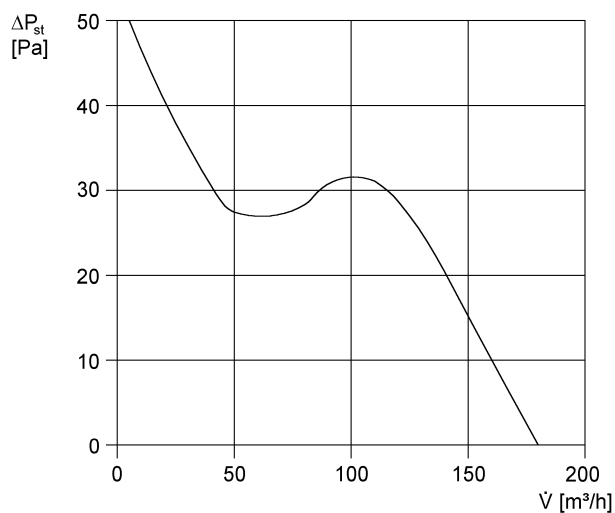

ECA 120 KVZ

Kratka informacija

S električnom unutarnjom žaluzinom i sklopkom vremenske odgode

Primjeri primjene

Kupaonica, Toalet, Prostorija za odlaganje, Smočnica, Podrum

Broj artikla

0084.0010

Tehnički podaci

Model	Sklopka vremenske odgode
Volumen zraka	180 m ³ /h
Brzina	2.600 1/min
S mogućnošću upravljanja brzinom	–
Mogućnost obrnutog načina rada	–
Vrsta napona	Jednofazna struja
Nazivni napon	230 V
Frekvencija struje	50 Hz/60 Hz
Apsorpcija struje	19 W
I _{Maks.}	0,14 A
Vrsta zaštite	IP 34
Glavni kabel	5 x 1,5 mm ²
Mjesto ugradnje	Zid
Vrsta ugradnje	Nadžbukno
Položaj za ugradnju	po želji
Materijal	Plastika
Boja	uobičajeno bijela, slična RAL 9016
Težina	0,9 kg
Težina s pakovanjem	1,06 kg
Vrsta žaluzine	električno
Nominalna dužina	120 mm
Širina	171 mm
Visina	171 mm
Dubina	114 mm
Širina s pakovanjem	180 mm
Visina s pakovanjem	180 mm
Dubina s pakovanjem	140 mm
Temperatura struje zraka kod I _{Maks.}	40 °C
Vrijeme naknadnog rada	6 min

ECA 120 KVZ

Odgoda uključivanja	50 s
Razina zvučnog tlaka	36 dB(A) (Razmak 3 m, uvjeti slobodnog polja)
Jedinica za pakiranje	1 kom
Asortiman	A
GTIN (EAN)	4012799840107

Krivulja

U = 230 ili 24 V
f = 50 Hz
n = 2600 min⁻¹