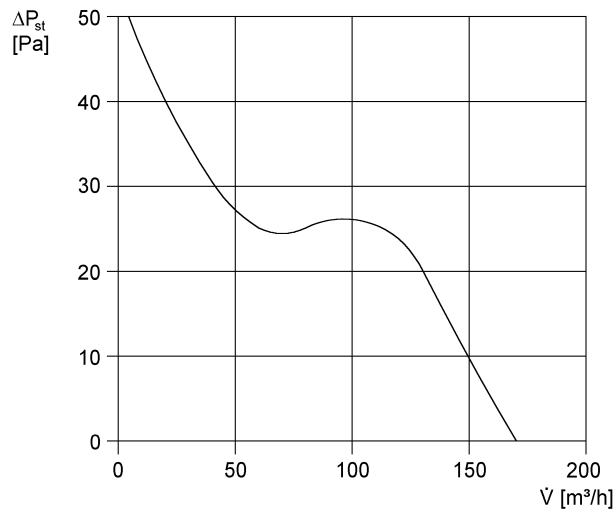

ECA 120 VZ

Razina zvučnog tlaka	42 dB(A) (Razmak 3 m, uvjeti slobodnog polja)
Jedinica za pakiranje	1 kom
Asortiman	A
GTIN (EAN)	4012799840077

Krivulja

U = 230 ili 24 V

f = 50 Hz

n = 2600 min⁻¹