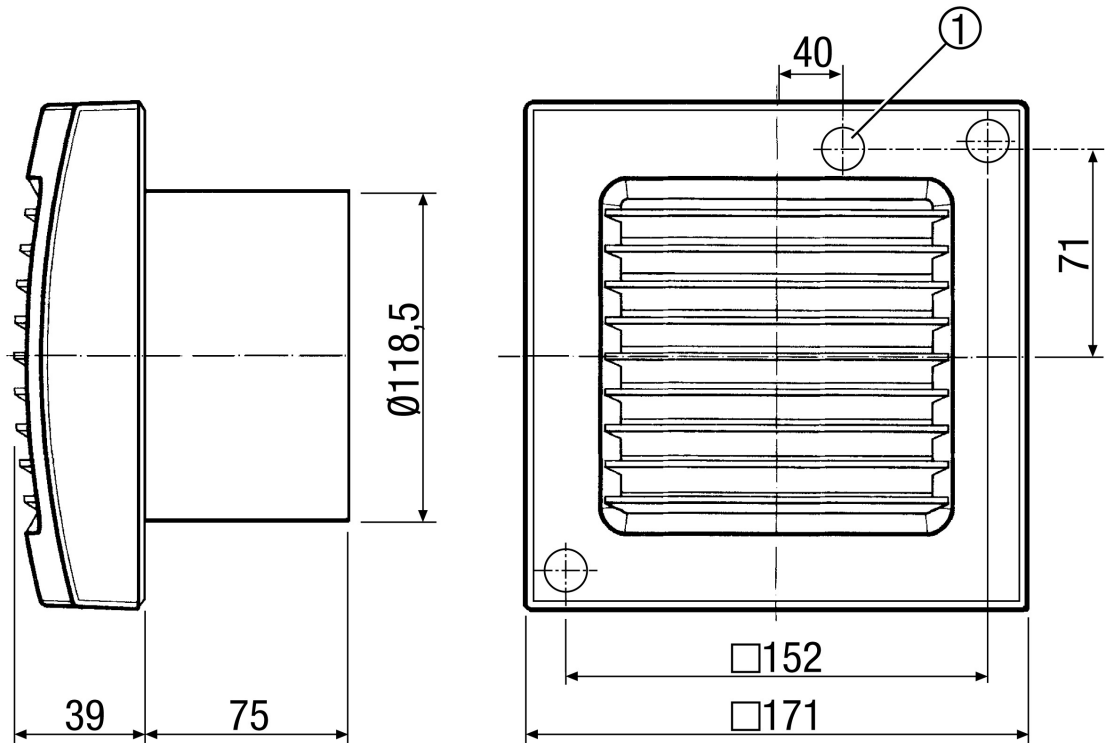

# ECA 120 VZ

Crtež s veličinama [mm]

① Ulaz kabela