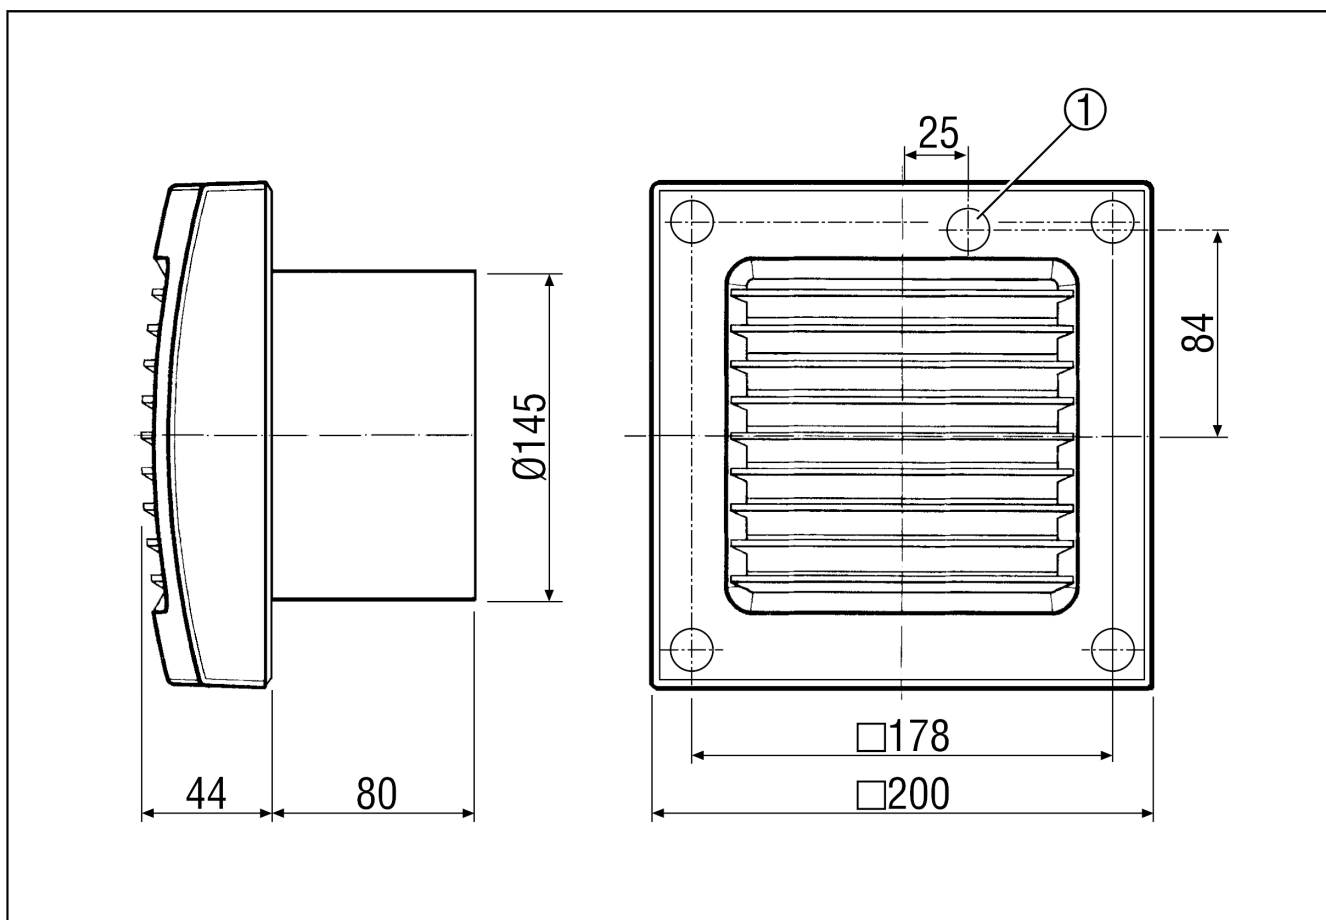

ECA 150/4K

Kratka informacija

S električnom unutarnjom žaluzinom i motorom s malom bukom

Primjeri primjene

Kupaonica, Toalet, Prostorija za odlaganje, Smočnica, Podrum

Broj artikla

0084.0037

Tehnički podaci

Model	Standardni model
Volumen zraka	150 m ³ /h
Brzina	1.425 1/min
S mogućnošću upravljanja brzinom	–
Mogućnost obrnutog načina rada	–
Vrsta napona	Jednofazna struja
Nazivni napon	230 V
Frekvencija struje	50 Hz/60 Hz
Apsorpcija struje	12 W
I _{Maks.}	0,06 A
Vrsta zaštite	IP 34
Glavni kabel	3 x 1,5 mm ²
Mjesto ugradnje	Zid
Vrsta ugradnje	Nadžbukno
Položaj za ugradnju	po želji
Materijal	Plastika
Boja	uobičajeno bijela, slična RAL 9016
Težina	1,3
Težina s pakovanjem	1,55 kg
Nominalna dužina	150 mm
Širina s pakovanjem	210 mm
Visina s pakovanjem	150 mm
Dubina s pakovanjem	210 mm
Razina zvučnog tlaka	29 dB(A) (Razmak 3 m, uvjeti slobodnog polja)
Jedinica za pakiranje	1 kom
Asortiman	A
GTIN (EAN)	4012799840374

ECA 150/4K

Krivulja

U = 230 V
f = 50/60 Hz

Crtež s veličinama [mm]

① Ulaz kabela

PROIZVODLIST PROIZVODA

ECA 150/4K