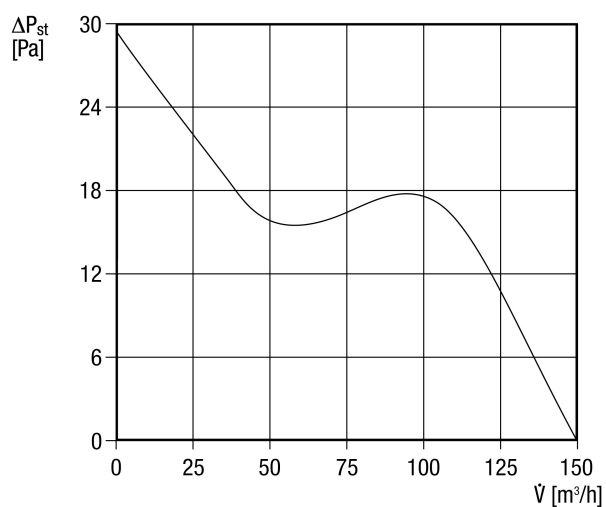

ECA 150/4K

Kratka informacija

S električnom unutarnjom žaluzinom i motorom s malom bukom

Primjeri primjene

Kupaonica, Toalet, Prostorija za odlaganje, Smočnica, Podrum

Broj artikla

0084.0037

Tehnički podaci

Model	Standardni model
Volumen zraka	150 m ³ /h
Brzina	1.425 1/min
S mogućnošću upravljanja brzinom	–
Mogućnost obrnutog načina rada	–
Vrsta napona	Jednofazna struja
Nazivni napon	230 V
Frekvencija struje	50 Hz/60 Hz
Apsorpcija struje	12 W
I _{Maks.}	0,06 A
Vrsta zaštite	IP 34
Glavni kabel	3 x 1,5 mm ²
Mjesto ugradnje	Zid
Vrsta ugradnje	Nadžbukno
Položaj za ugradnju	po želji
Materijal	Plastika
Boja	uobičajeno bijela, slična RAL 9016
Težina	1,3
Težina s pakovanjem	1,55 kg
Nominalna dužina	150 mm
Širina s pakovanjem	210 mm
Visina s pakovanjem	150 mm
Dubina s pakovanjem	210 mm
Razina zvučnog tlaka	29 dB(A) (Razmak 3 m, uvjeti slobodnog polja)
Jedinica za pakiranje	1 kom
Asortiman	A
GTIN (EAN)	4012799840374

ECA 150/4K

Krivulja

U = 230 V
f = 50/60 Hz

Crtež s veličinama [mm]

① Ulaz kabela

PROIZVODLIST PROIZVODA

ECA 150/4K