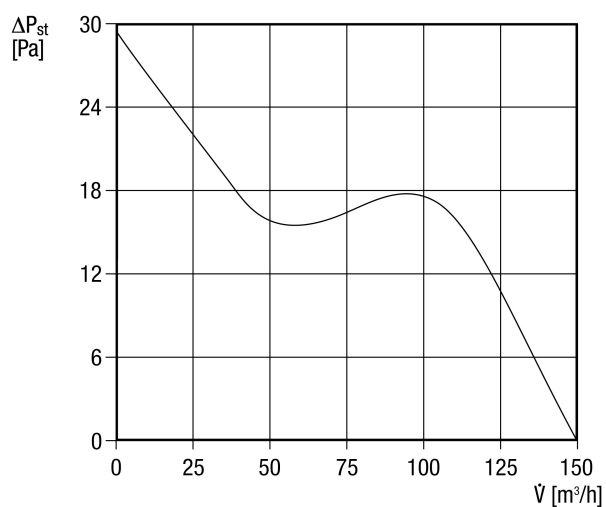

ECA 150/4

Krivulja