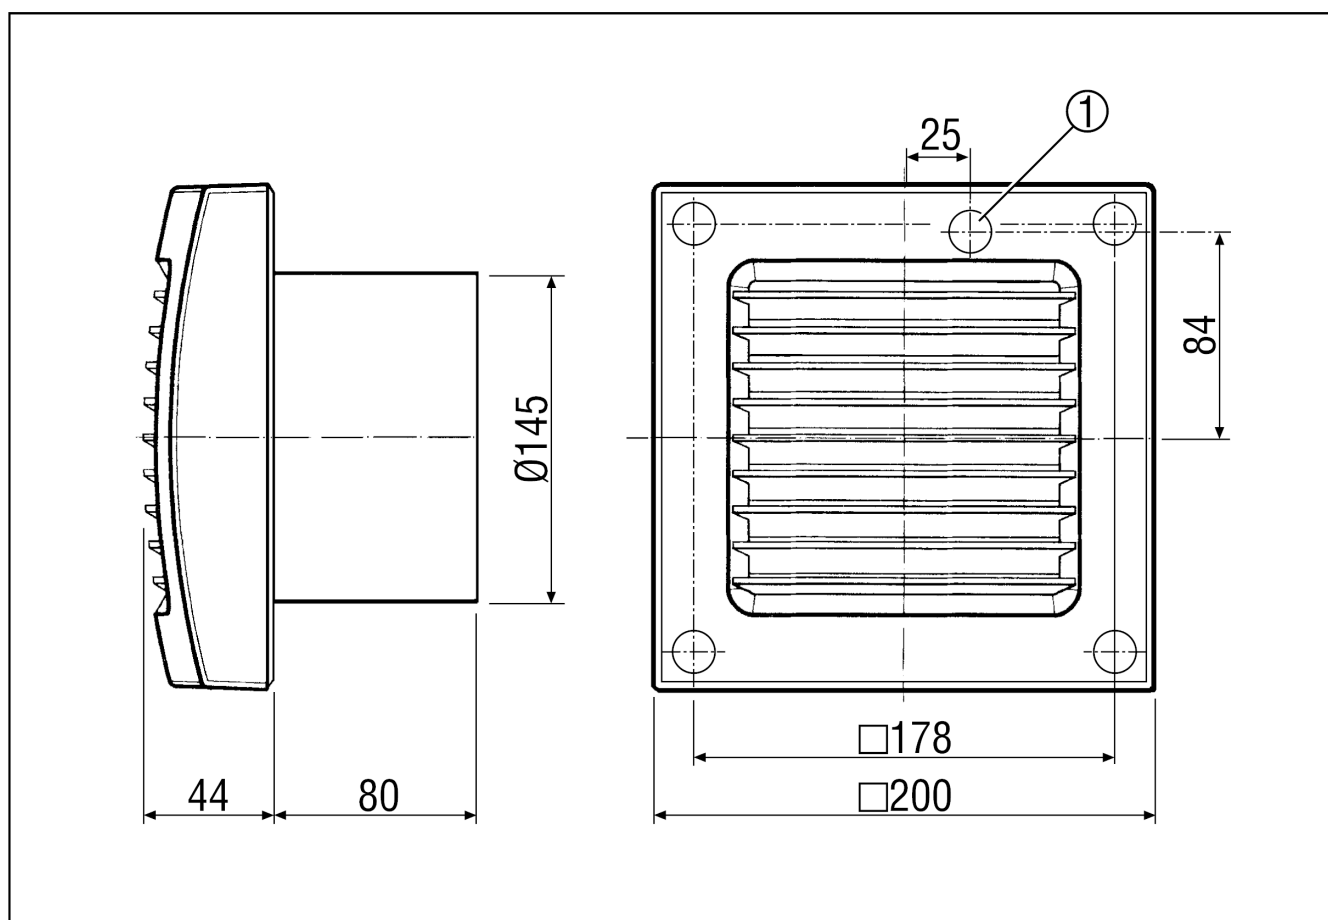

Crtež s veličinama [mm]