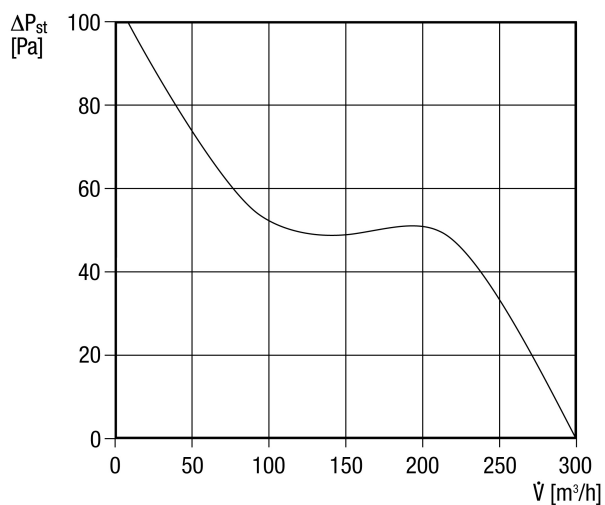

ECA 150 F

Kratka informacija

S pričvršćenom unutarnjom rešetkom i upravljanjem rasvjetom

Primjeri primjene

Kupaonica, Toalet, Prostorija za odlaganje, Smočnica, Podrum

Broj artikla

0084.0014

Tehnički podaci

Model	Upravljanje rasvjetom
Volumen zraka	300 m ³ /h
Brzina	2.700 1/min
S mogućnošću upravljanja brzinom	–
Mogućnost obrnutog načina rada	–
Vrsta napona	Jednofazna struja
Nazivni napon	230 V
Frekvencija struje	50 Hz/60 Hz
Apsorpcija struje	25 W
I _{Maks.}	0,12 A
Vrsta zaštite	IP 45
Glavni kabel	3 x 1,5 mm ²
Mjesto ugradnje	Zid
Vrsta ugradnje	Nadžbukno
Položaj za ugradnju	po želji
Materijal	Plastika
Boja	uobičajeno bijela, slična RAL 9016
Težina	1,3 kg
Težina s pakovanjem	1,515 kg
Nominalna dužina	150 mm
Širina s pakovanjem	210 mm
Visina s pakovanjem	150 mm
Dubina s pakovanjem	210 mm
Vrijeme naknadnog rada	6 min
Odgoda uključivanja	50 s
Razina zvučnog tlaka	46 dB(A) (Razmak 3 m, uvjeti slobodnog polja)
Jedinica za pakiranje	1 kom
Asortiman	A
GTIN (EAN)	4012799840145

ECA 150 F

Krivulja

U = 230 V
f = 50/60 Hz

Crtež s veličinama [mm]

① Ulaz kabela

PROIZVODLIST PROIZVODA

ECA 150 F