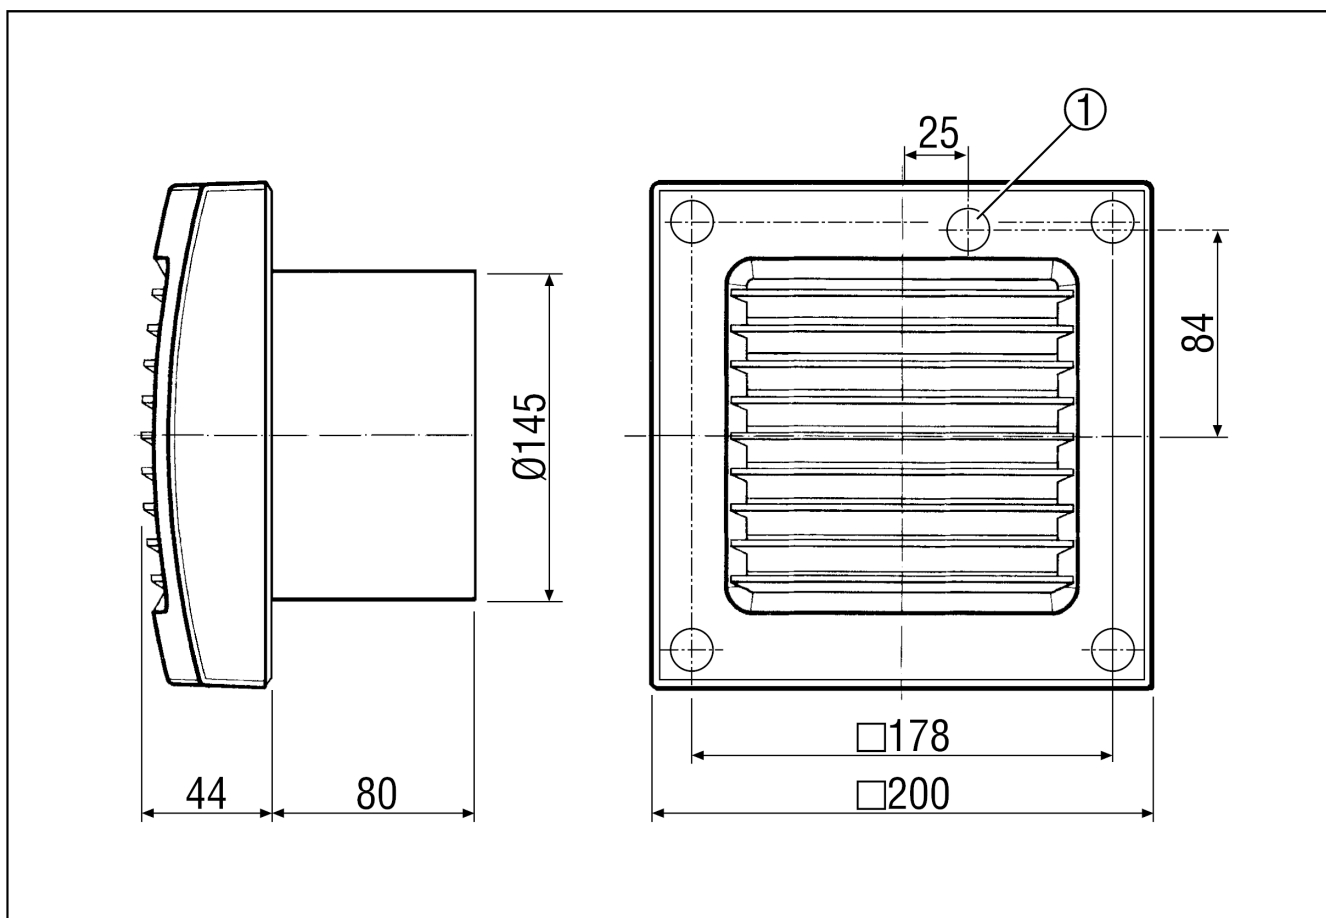

ECA 150 F

Kratka informacija

S pričvršćenom unutarnjom rešetkom i upravljanjem rasvjetom

Primjeri primjene

Kupaonica, Toalet, Prostorija za odlaganje, Smočnica, Podrum

Broj artikla

0084.0014

Tehnički podaci

Model	Upravljanje rasvjetom
Volumen zraka	300 m ³ /h
Brzina	2.700 1/min
S mogućnošću upravljanja brzinom	–
Mogućnost obrnutog načina rada	–
Vrsta napona	Jednofazna struja
Nazivni napon	230 V
Frekvencija struje	50 Hz/60 Hz
Apsorpcija struje	25 W
I _{Maks.}	0,12 A
Vrsta zaštite	IP 45
Glavni kabel	3 x 1,5 mm ²
Mjesto ugradnje	Zid
Vrsta ugradnje	Nadžbukno
Položaj za ugradnju	po želji
Materijal	Plastika
Boja	uobičajeno bijela, slična RAL 9016
Težina	1,3 kg
Težina s pakovanjem	1,515 kg
Nominalna dužina	150 mm
Širina s pakovanjem	210 mm
Visina s pakovanjem	150 mm
Dubina s pakovanjem	210 mm
Vrijeme naknadnog rada	6 min
Odgoda uključivanja	50 s
Razina zvučnog tlaka	46 dB(A) (Razmak 3 m, uvjeti slobodnog polja)
Jedinica za pakiranje	1 kom
Asortiman	A
GTIN (EAN)	4012799840145

ECA 150 F

Krivulja

U = 230 V
f = 50/60 Hz

Crtež s veličinama [mm]

① Ulaz kabela

PROIZVODLIST PROIZVODA

ECA 150 F