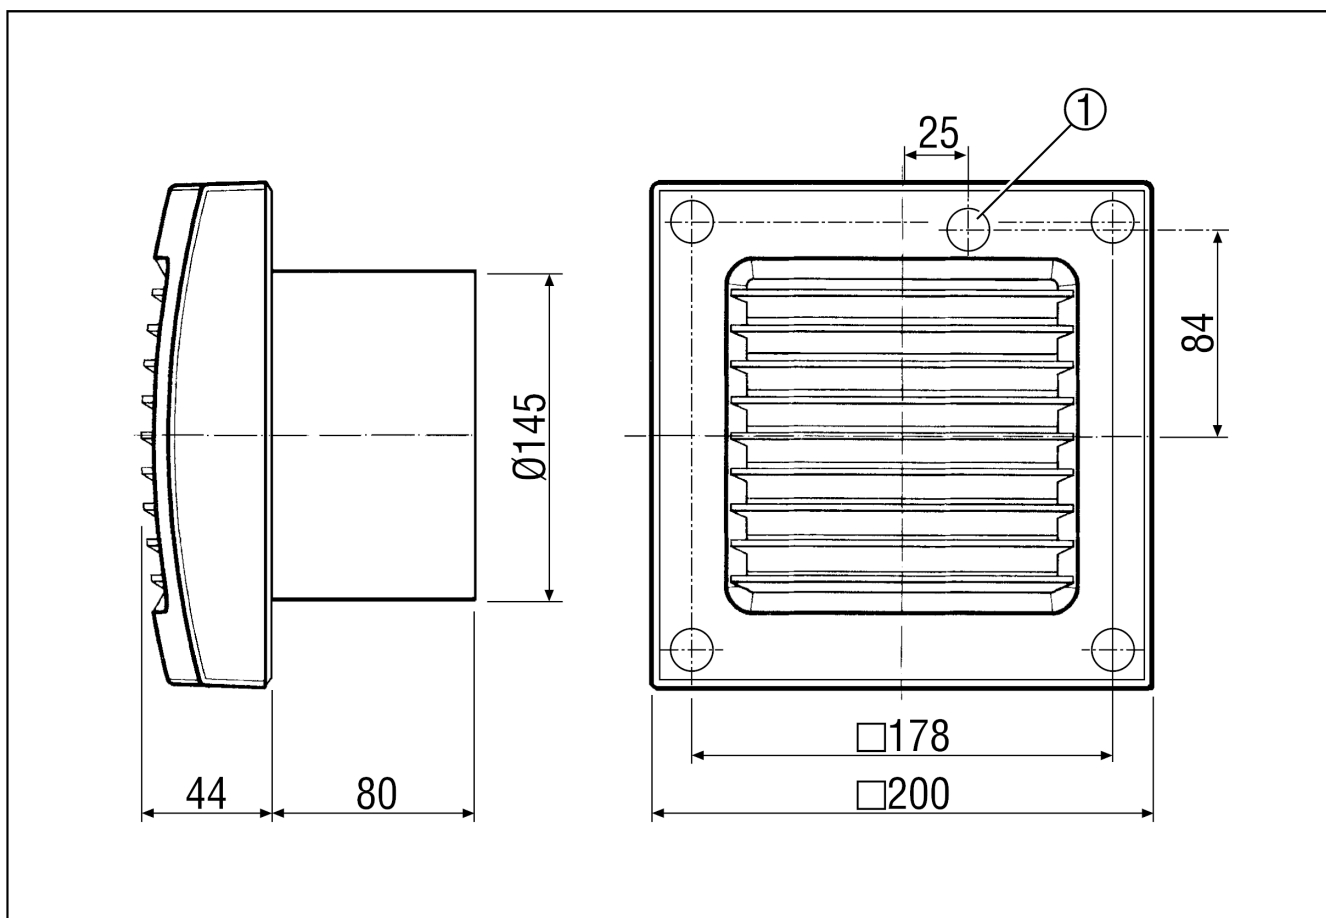

Crtež s veličinama [mm]