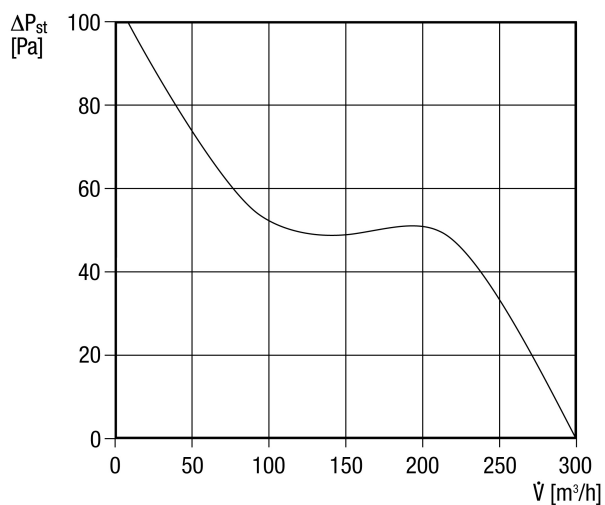

ECA 150 KF

Krivulja