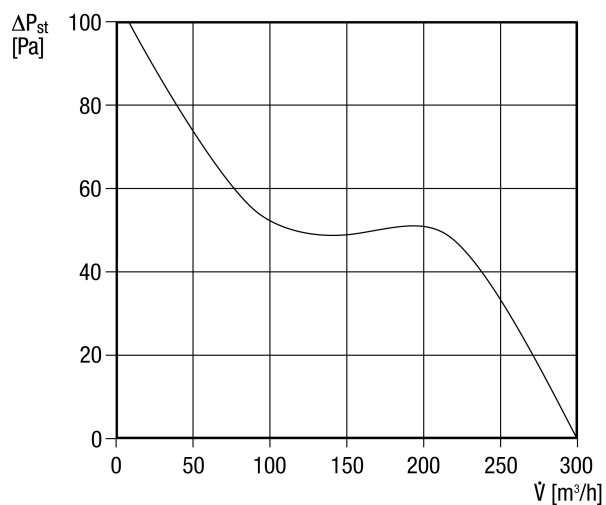

ECA 150 KVZ

Kratka informacija

S električnom unutarnjom žaluzinom i sklopkom vremenske odgode

Primjeri primjene

Kupaonica, Toalet, Prostorija za odlaganje, Smočnica, Podrum

Broj artikla

0084.0016

Tehnički podaci

Model	Sklopka vremenske odgode
Volumen zraka	300 m ³ /h
Brzina	2.700 1/min
S mogućnošću upravljanja brzinom	–
Mogućnost obrnutog načina rada	–
Vrsta napona	Jednofazna struja
Nazivni napon	230 V
Frekvencija struje	50 Hz/60 Hz
Apsorpcija struje	25 W
I _{Maks.}	0,12 A
Vrsta zaštite	IP 34
Glavni kabel	5 x 1,5 mm ²
Mjesto ugradnje	Zid
Vrsta ugradnje	Nadžbukno
Položaj za ugradnju	po želji
Materijal	Plastika
Boja	uobičajeno bijela, slična RAL 9016
Težina	1,3
Težina s pakovanjem	1,525 kg
Nominalna dužina	150 mm
Širina s pakovanjem	210 mm
Visina s pakovanjem	150 mm
Dubina s pakovanjem	210 mm
Vrijeme naknadnog rada	6 min
Odgoda uključivanja	50 s
Razina zvučnog tlaka	46 dB(A) (Razmak 3 m, uvjeti slobodnog polja)
Jedinica za pakiranje	1 kom
Asortiman	A
GTIN (EAN)	4012799840169

ECA 150 KVZ

Krivulja

U = 230 V
f = 50/60 Hz

Crtež s veličinama [mm]

① Ulaz kabela

PROIZVODLIST PROIZVODA

ECA 150 KVZ