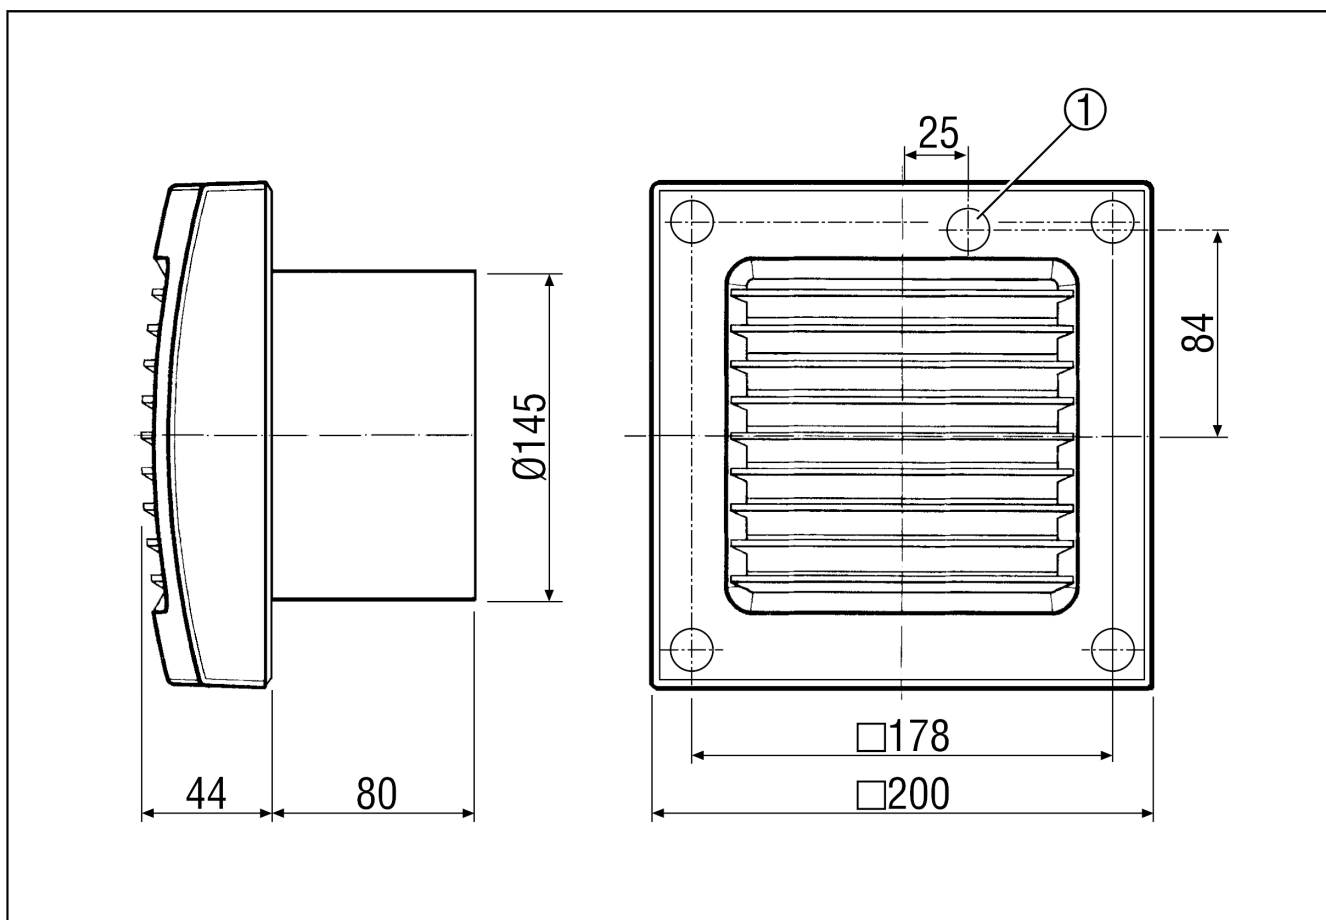

ECA 150 KVZ

Kratka informacija

S električnom unutarnjom žaluzinom i sklopkom vremenske odgode

Primjeri primjene

Kupaonica, Toalet, Prostorija za odlaganje, Smočnica, Podrum

Broj artikla

0084.0016

Tehnički podaci

Model	Sklopka vremenske odgode
Volumen zraka	300 m ³ /h
Brzina	2.700 1/min
S mogućnošću upravljanja brzinom	–
Mogućnost obrnutog načina rada	–
Vrsta napona	Jednofazna struja
Nazivni napon	230 V
Frekvencija struje	50 Hz/60 Hz
Apsorpcija struje	25 W
I _{Maks.}	0,12 A
Vrsta zaštite	IP 34
Glavni kabel	5 x 1,5 mm ²
Mjesto ugradnje	Zid
Vrsta ugradnje	Nadžbukno
Položaj za ugradnju	po želji
Materijal	Plastika
Boja	uobičajeno bijela, slična RAL 9016
Težina	1,3
Težina s pakovanjem	1,525 kg
Nominalna dužina	150 mm
Širina s pakovanjem	210 mm
Visina s pakovanjem	150 mm
Dubina s pakovanjem	210 mm
Vrijeme naknadnog rada	6 min
Odgoda uključivanja	50 s
Razina zvučnog tlaka	46 dB(A) (Razmak 3 m, uvjeti slobodnog polja)
Jedinica za pakiranje	1 kom
Asortiman	A
GTIN (EAN)	4012799840169

ECA 150 KVZ

Krivulja

U = 230 V
f = 50/60 Hz

Crtež s veličinama [mm]

① Ulaz kabela

PROIZVODLIST PROIZVODA

ECA 150 KVZ