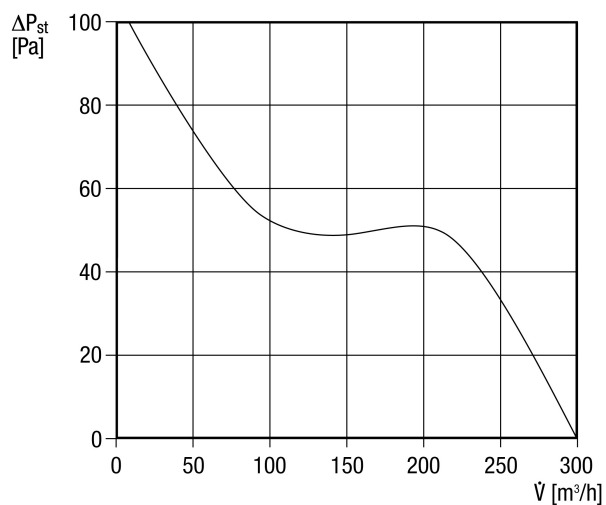

ECA 150 K

Krivulja