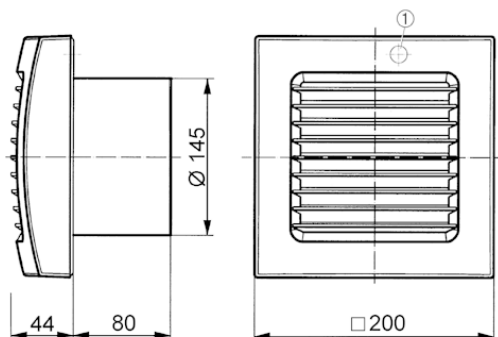

ECA 150 P

Kratka informacija

S pričvršćenom unutarnjom rešetkom i prekidačem konopa za povlačenje

Primjeri primjene

Kupaonica, Toalet, Prostorija za odlaganje, Smočnica, Podrum

Broj artikla

0084.0066

Tehnički podaci

Model	Prekidač konopa za povlačenje
Volumen zraka	300 m ³ /h
Brzina	2.700 1/min
S mogućnošću upravljanja brzinom	–
Mogućnost obrnutog načina rada	–
Vrsta napona	Jednofazna struja
Nazivni napon	230 V
Frekvencija struje	50 Hz/60 Hz
Apsorpcija struje	25 W
I _{Maks.}	0,12 A
Vrsta zaštite	IP 23
Mjesto ugradnje	Zid / Strop
Vrsta ugradnje	Nadžbukno
Položaj za ugradnju	okomito / vodoravno
Materijal	Plastika
Boja	uobičajeno bijela, slična RAL 9016
Težina	1,47
Nominalna dužina	150 mm
Razina zvučnog tlaka	56 dB(A)
Jedinica za pakiranje	1 kom
Asortiman	A
GTIN (EAN)	4012799840664

ECA 150 P

Crtež s veličinama [mm]

① Crtež s veličinama_ECA150P_Legenda

Crtež s veličinama [mm]

① Crtež s veličinama_ECA150P_Legenda