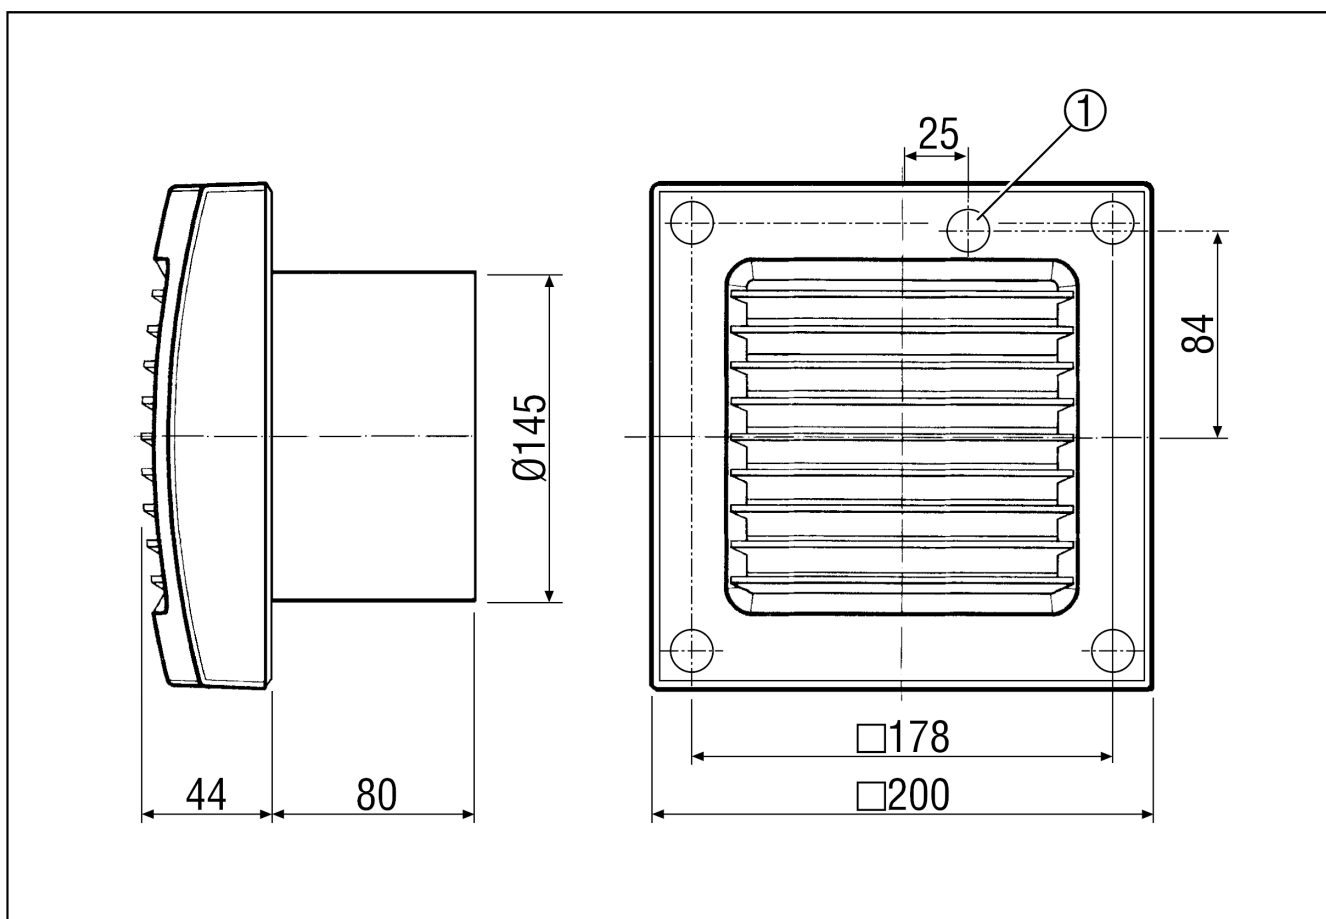

ECA 150 P

Kratka informacija

S pričvršćenom unutarnjom rešetkom i prekidačem konopa za povlačenje

Primjeri primjene

Kupaonica, Toalet, Prostorija za odlaganje, Smočnica, Podrum

Broj artikla

0084.0066

Tehnički podaci

Model	Prekidač konopa za povlačenje
Volumen zraka	300 m ³ /h
Brzina	2.700 1/min
S mogućnošću upravljanja brzinom	–
Mogućnost obrnutog načina rada	–
Vrsta napona	Jednofazna struja
Nazivni napon	230 V
Frekvencija struje	50 Hz/60 Hz
Apsorpcija struje	25 W
I _{Maks.}	0,12 A
Vrsta zaštite	IP 23
Mjesto ugradnje	Zid / Strop
Vrsta ugradnje	Nadžbukno
Položaj za ugradnju	okomito / vodoravno
Materijal	Plastika
Boja	uobičajeno bijela, slična RAL 9016
Težina	1,47
Nominalna dužina	150 mm
Razina zvučnog tlaka	56 dB(A)
Jedinica za pakiranje	1 kom
Asortiman	A
GTIN (EAN)	4012799840664

ECA 150 P

Crtež s veličinama [mm]

① Crtež s veličinama_ECA150P_Legenda

Crtež s veličinama [mm]

① Crtež s veličinama_ECA150P_Legenda