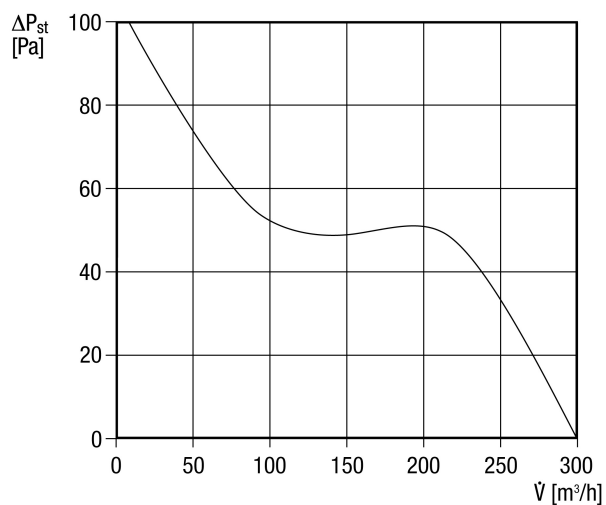

ECA 150 VZ

Kratka informacija

S pričvršćenom unutarnjom rešetkom i sklopkom vremenske odgode

Primjeri primjene

Kupaonica, Toalet, Prostorija za odlaganje, Smočnica, Podrum

Broj artikla

0084.0013

Tehnički podaci

Model	Sklopka vremenske odgode
Volumen zraka	300 m ³ /h
Brzina	2.700 1/min
S mogućnošću upravljanja brzinom	–
Mogućnost obrnutog načina rada	–
Vrsta napona	Jednofazna struja
Nazivni napon	230 V
Frekvencija struje	50 Hz/60 Hz
Apsorpcija struje	25 W
I _{Maks.}	0,12 A
Vrsta zaštite	IP 45
Glavni kabel	5 x 1,5 mm ²
Mjesto ugradnje	Zid
Vrsta ugradnje	Nadžbukno
Položaj za ugradnju	po želji
Materijal	Plastika
Boja	uobičajeno bijela, slična RAL 9016
Težina	1,3 kg
Težina s pakovanjem	1,515 kg
Nominalna dužina	150 mm
Širina s pakovanjem	210 mm
Visina s pakovanjem	150 mm
Dubina s pakovanjem	210 mm
Vrijeme naknadnog rada	6 min
Odgoda uključivanja	50 s
Razina zvučnog tlaka	46 dB(A) (Razmak 3 m, uvjeti slobodnog polja)
Jedinica za pakiranje	1 kom
Asortiman	A
GTIN (EAN)	4012799840138

ECA 150 VZ

Krivulja

U = 230 V
f = 50/60 Hz

Crtež s veličinama [mm]

① Ulaz kabela

PROIZVODLIST PROIZVODA

ECA 150 VZ