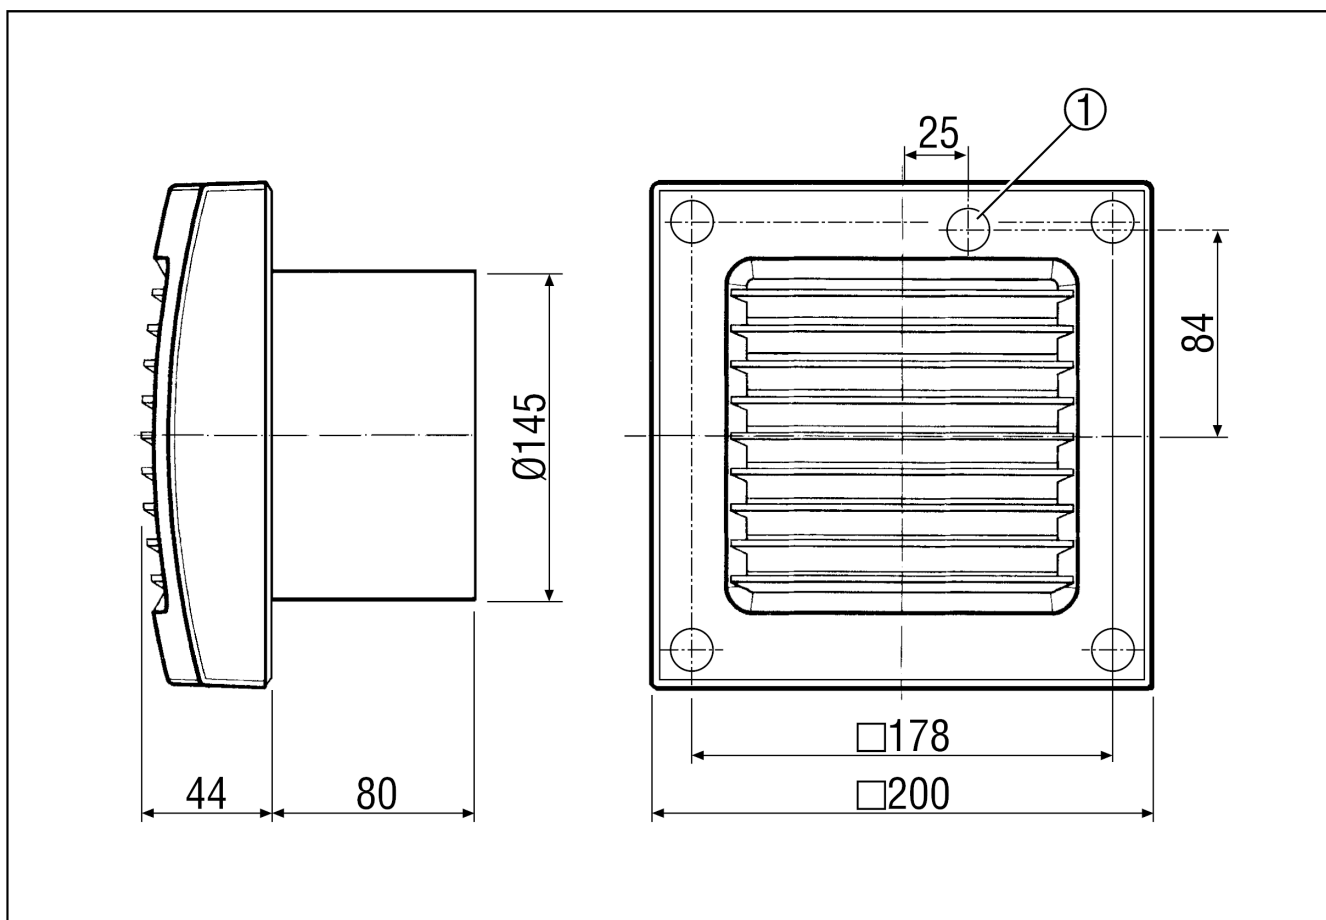

ECA 150 VZ

Kratka informacija

S pričvršćenom unutarnjom rešetkom i sklopkom vremenske odgode

Primjeri primjene

Kupaonica, Toalet, Prostorija za odlaganje, Smočnica, Podrum

Broj artikla

0084.0013

Tehnički podaci

Model	Sklopka vremenske odgode
Volumen zraka	300 m ³ /h
Brzina	2.700 1/min
S mogućnošću upravljanja brzinom	–
Mogućnost obrnutog načina rada	–
Vrsta napona	Jednofazna struja
Nazivni napon	230 V
Frekvencija struje	50 Hz/60 Hz
Apsorpcija struje	25 W
I _{Maks.}	0,12 A
Vrsta zaštite	IP 45
Glavni kabel	5 x 1,5 mm ²
Mjesto ugradnje	Zid
Vrsta ugradnje	Nadžbukno
Položaj za ugradnju	po želji
Materijal	Plastika
Boja	uobičajeno bijela, slična RAL 9016
Težina	1,3 kg
Težina s pakovanjem	1,515 kg
Nominalna dužina	150 mm
Širina s pakovanjem	210 mm
Visina s pakovanjem	150 mm
Dubina s pakovanjem	210 mm
Vrijeme naknadnog rada	6 min
Odgoda uključivanja	50 s
Razina zvučnog tlaka	46 dB(A) (Razmak 3 m, uvjeti slobodnog polja)
Jedinica za pakiranje	1 kom
Asortiman	A
GTIN (EAN)	4012799840138

ECA 150 VZ

Krivulja

U = 230 V
f = 50/60 Hz

Crtež s veličinama [mm]

① Ulaz kabela

PROIZVODLIST PROIZVODA

ECA 150 VZ