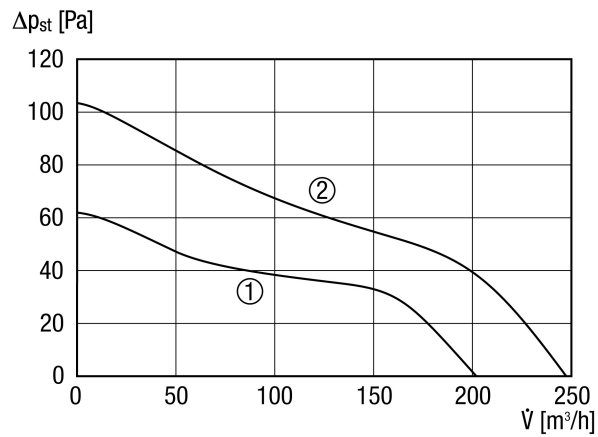

Model	Standardni model
Volumen zraka	200 m ³ /h / 250 m ³ /h
Brzina	1.672 1/min / 2.189 1/min
S mogućnošću upravljanja brzinom	✓
Mogućnost obrnutog načina rada	–
SEC average	-11,18 kWh/(m ² *a)
Vrsta napona	Jednofazna struja
Nazivni napon	230 V
Frekvencija struje	50 Hz
Nominalna snaga	15 W / 19 W
I _{Maks.}	0,09 A
Vrsta zaštite	IP X5
Glavni kabel	3/5 x 1,5 mm ²
Mjesto ugradnje	Strop / Zid
Vrsta ugradnje	Nadžbukno
Položaj za ugradnju	po želji
Materijal	Plastika
Boja	uobičajeno bijela, slična RAL 9016
Težina	1,6 kg
Težina s pakovanjem	1,89 kg
Žaluzina	nema
Nominalna dužina	150 mm
Širina	228 mm
Visina	228 mm
Dubina	123,3 mm
Širina s pakovanjem	235 mm
Visina s pakovanjem	235 mm
Dubina s pakovanjem	200 mm
Temperatura struje zraka kod I _{Maks.}	40 °C

ECA 150 ipro

Razina zvučnog tlaka	33 dB(A) / 40 dB(A) (Razmak 3 m, uvjeti slobodnog polja)
Jedinica za pakiranje	1 kom
Asortiman	A
GTIN (EAN)	4012799840855

Krivulja

ECA 150 ipro

Crtež s veličinama [mm]

- ① Ulaz kabela za podžbukni spoj
② Prolaz kabela za nadžbukni spoj