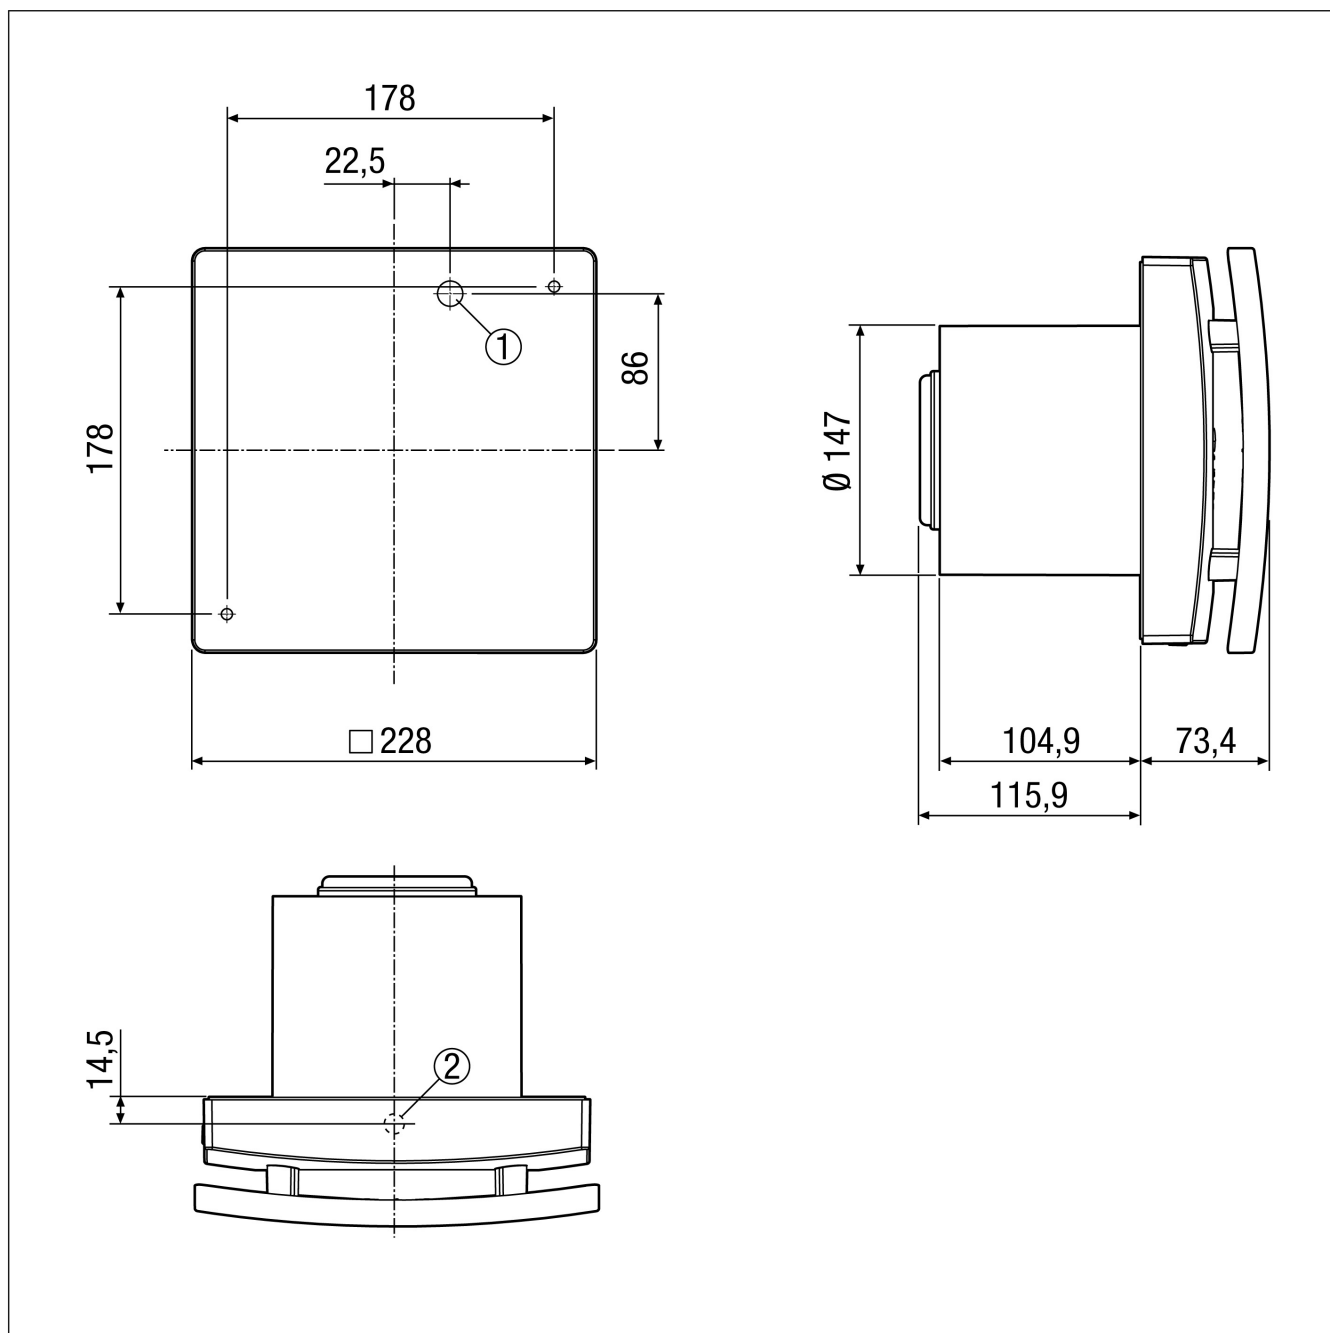

Model	Standardni model
Volumen zraka	200 m ³ /h / 250 m ³ /h
Brzina	1.672 1/min / 2.189 1/min
S mogućnošću upravljanja brzinom	✓
Mogućnost obrnutog načina rada	–
SEC average	-11,18 kWh/(m ² *a)
Vrsta napona	Jednofazna struja
Nazivni napon	230 V
Frekvencija struje	50 Hz
Nominalna snaga	15 W / 19 W
I _{Maks.}	0,09 A
Vrsta zaštite	IP X5
Glavni kabel	3/5 x 1,5 mm ²
Mjesto ugradnje	Strop / Zid
Vrsta ugradnje	Nadžbukno
Položaj za ugradnju	po želji
Materijal	Plastika
Boja	uobičajeno bijela, slična RAL 9016
Težina	1,6 kg
Težina s pakovanjem	1,89 kg
Žaluzina	nema
Nominalna dužina	150 mm
Širina	228 mm
Visina	228 mm
Dubina	123,3 mm
Širina s pakovanjem	235 mm
Visina s pakovanjem	235 mm
Dubina s pakovanjem	200 mm
Temperatura struje zraka kod I _{Maks.}	40 °C

ECA 150 ipro

Razina zvučnog tlaka	33 dB(A) / 40 dB(A) (Razmak 3 m, uvjeti slobodnog polja)
Jedinica za pakiranje	1 kom
Asortiman	A
GTIN (EAN)	4012799840855

Krivulja

ECA 150 ipro

Crtež s veličinama [mm]

- ① Ulaz kabela za podžbukni spoj
② Prolaz kabela za nadžbukni spoj