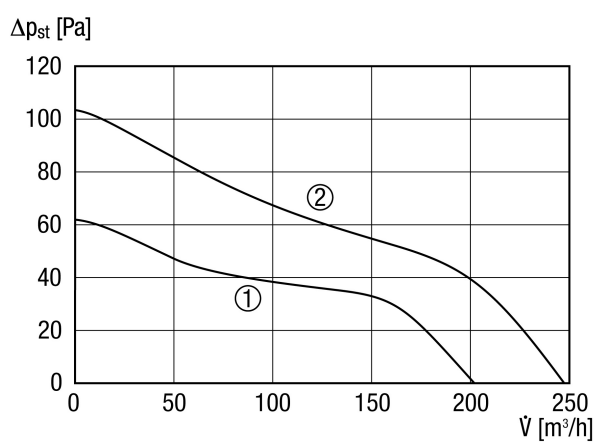

ECA 150 ipro H

Vrijeme naknadnog rada	8 min / 17 min / 25 min (Vrijeme naknadnog rada od 0 min. raspoloživo pri uporabi sklopke koja je opcija (npr. svjetlosne sklopke))
Odgoda uključivanja	0 s / 50 s / 90 s / 120 s (Odgoda uključivanja raspoloživa pri uporabi sklopke koja je opcija (npr. svjetlosne sklopke))
Razina zvučnog tlaka	33 dB(A) / 40 dB(A) (Razmak 3 m, uvjeti slobodnog polja)
Jedinica za pakiranje	1 kom
Asortiman	A
GTIN (EAN)	4012799840893

Krivulja

- ① Stupanj snage 1
- ② Stupanj snage 2