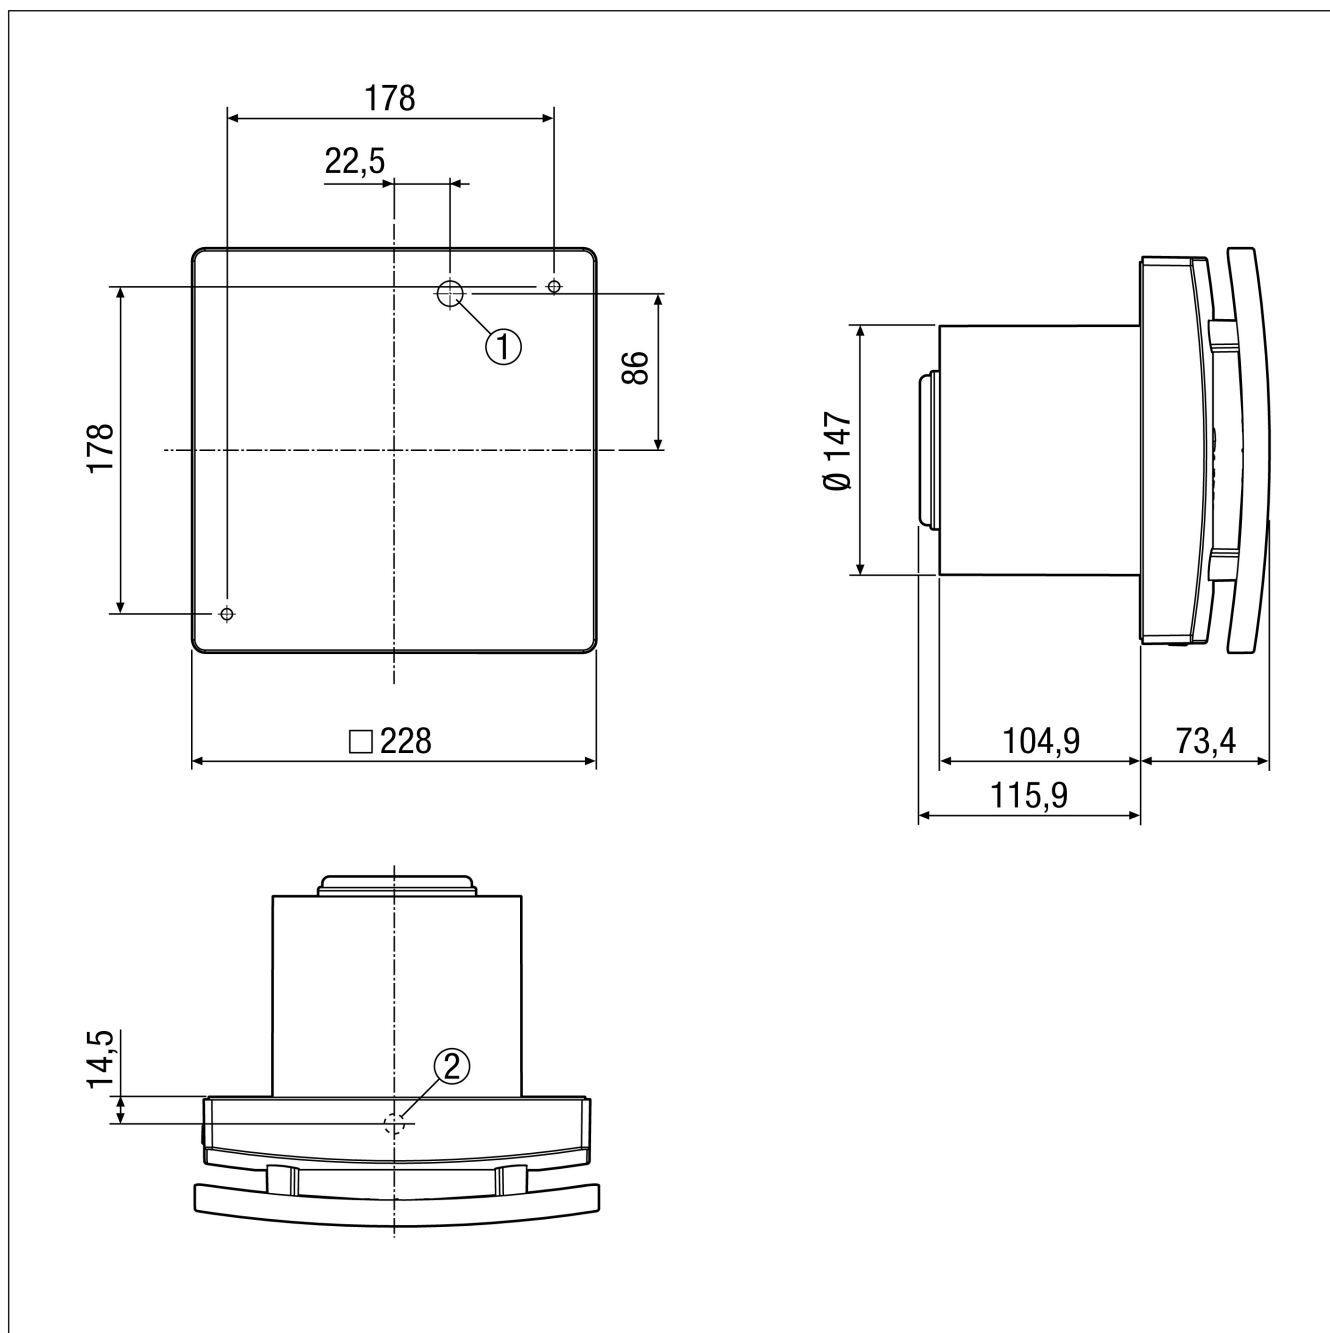

0084.0089

Tehnički podaci

Model	Regulacija vlažnosti
Volumen zraka	200 m ³ /h / 250 m ³ /h
Brzina	1.672 1/min / 2.189 1/min
S mogućnošću upravljanja brzinom	–
Mogućnost obrnutog načina rada	–
SEC average	-24,48 kWh/(m ² *a)
Vrsta napona	Jednofazna struja
Nazivni napon	230 V
Frekvencija struje	50 Hz
Nominalna snaga	15 W / 19 W
I _{Maks.}	0,09 A
Vrsta zaštite	IP X5
Glavni kabel	3/5 x 1,5 mm ²
Mjesto ugradnje	Strop / Zid
Vrsta ugradnje	Nadžbukno
Položaj za ugradnju	po želji
Materijal	Plastika
Boja	uobičajeno bijela, slična RAL 9016
Težina	1,6 kg
Težina s pakovanjem	1,91 kg
Žaluzina	nema
Nominalna dužina	150 mm
Širina	228 mm
Visina	228 mm
Dubina	123,3 mm
Širina s pakovanjem	235 mm
Visina s pakovanjem	235 mm
Dubina s pakovanjem	200 mm
Temperatura struje zraka kod I _{Maks.}	40 °C

Krivulja

- ① Stupanj snage 1
- ② Stupanj snage 2

ECA 150 ipro H

Crtež s veličinama [mm]

- ① Ulaz kabela za podžbukni spoj
② Prolaz kabela za nadžbukni spoj