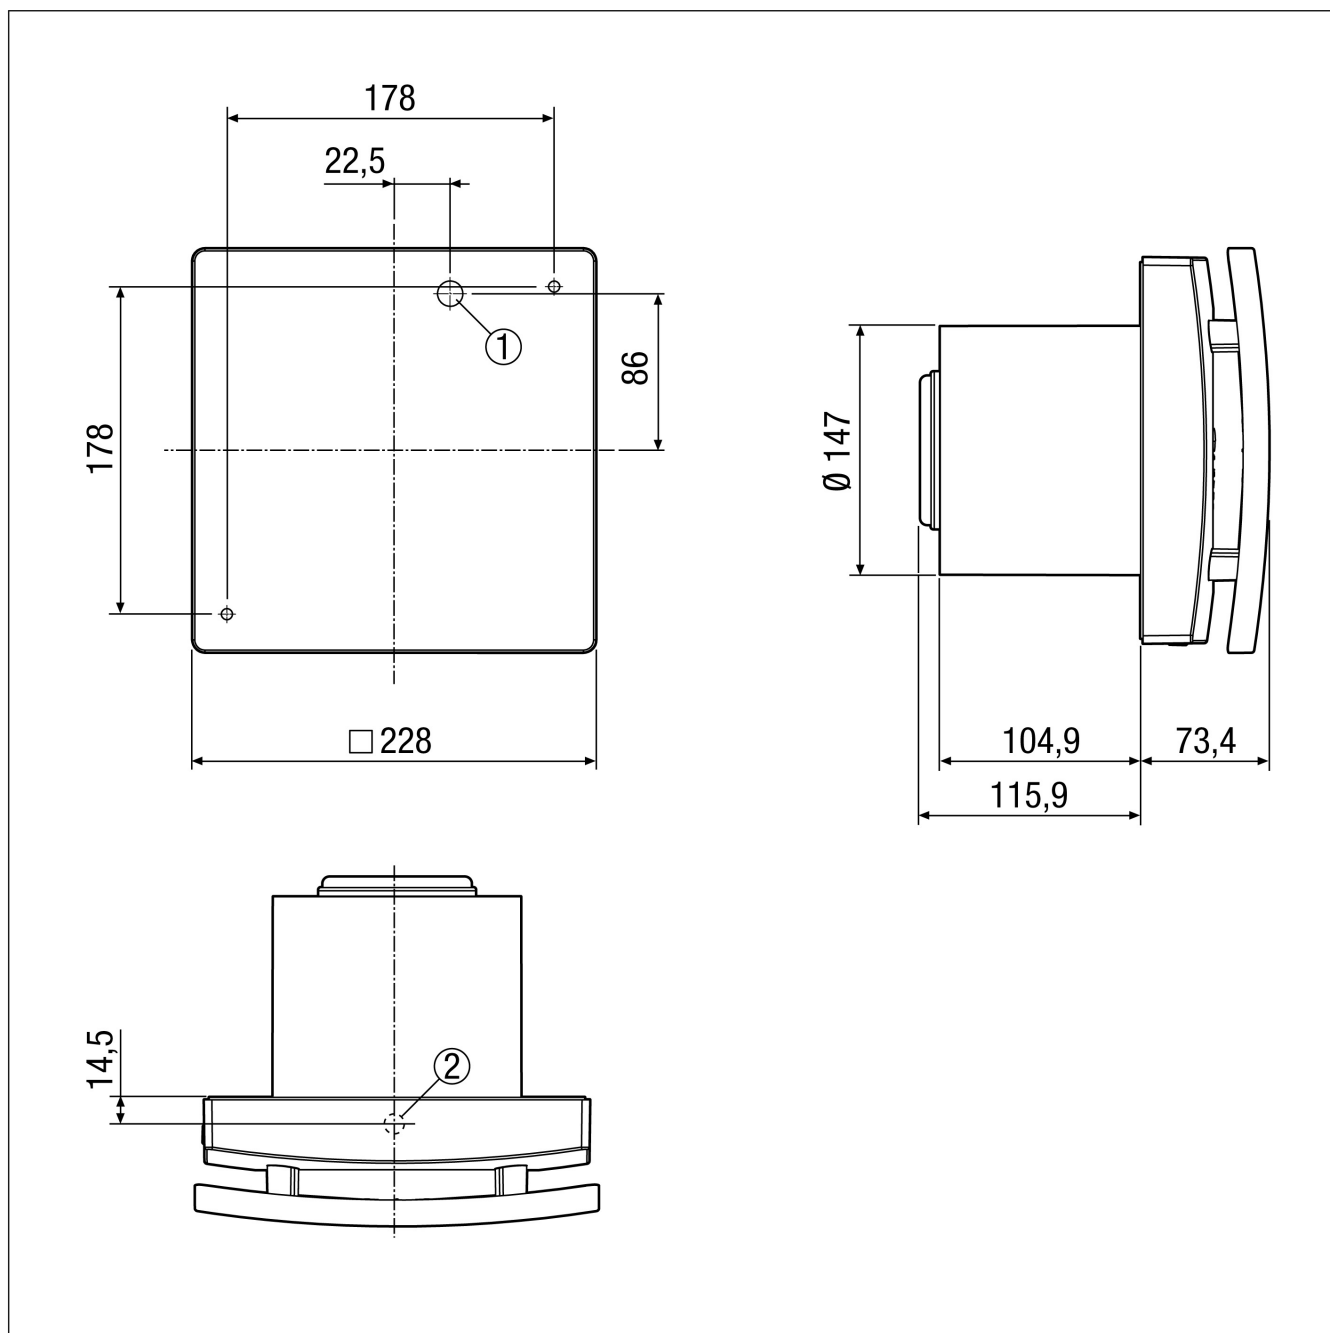

Broj artikla

0084.0096

Tehnički podaci

Model	Dojavnik pokreta
Volumen zraka	200 m ³ /h / 250 m ³ /h
Brzina	1.672 1/min / 2.189 1/min
S mogućnošću upravljanja brzinom	–
Mogućnost obrnutog načina rada	–
SEC average	-24,05 kWh/(m ² *a)
Vrsta napona	Jednofazna struja
Nazivni napon	230 V
Frekvencija struje	50 Hz
Nominalna snaga	18 W / 22 W
I _{Maks.}	0,11 A
Vrsta zaštite	IP X5
Glavni kabel	3/5 x 1,5 mm ²
Mjesto ugradnje	Strop / Zid
Vrsta ugradnje	Nadžbukno
Položaj za ugradnju	po želji
Materijal	Plastika
Boja	uobičajeno bijela, slična RAL 9016
Težina	1,5 kg
Težina s pakovanjem	1,77 kg
Žaluzina	integrirano
Vrsta žaluzine	električno
Nominalna dužina	150 mm
Širina	228 mm
Visina	228 mm
Dubina	123,3 mm
Širina s pakovanjem	235 mm
Visina s pakovanjem	235 mm
Dubina s pakovanjem	200 mm

Krivulja

- ① Stupanj snage 1
- ② Stupanj snage 2

ECA 150 ipro KB

Crtež s veličinama [mm]

- ① Ulaz kabela za podžbukni spoj
- ② Prolaz kabela za nadžbukni spoj