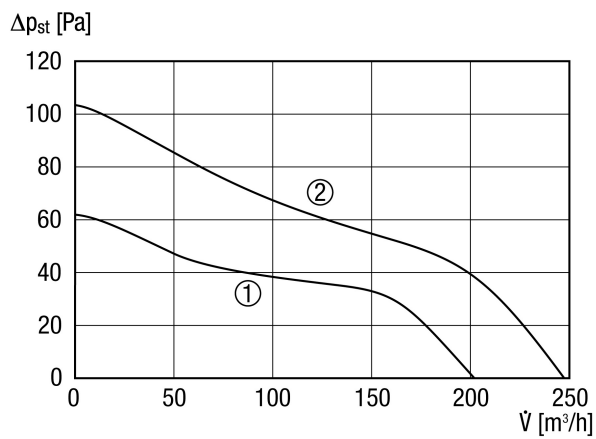

ECA 150 ipro KB

Temperatura struje zraka kod I_{Maks}.	40 °C
Vrijeme naknadnog rada	0 min / 8 min / 17 min / 25 min
Razina zvučnog tlaka	33 dB(A) / 40 dB(A) (Razmak 3 m, uvjeti slobodnog polja)
Jedinica za pakiranje	1 kom
Asortiman	A
GTIN (EAN)	4012799840961

Krivulja

- ① Stupanj snage 1
- ② Stupanj snage 2