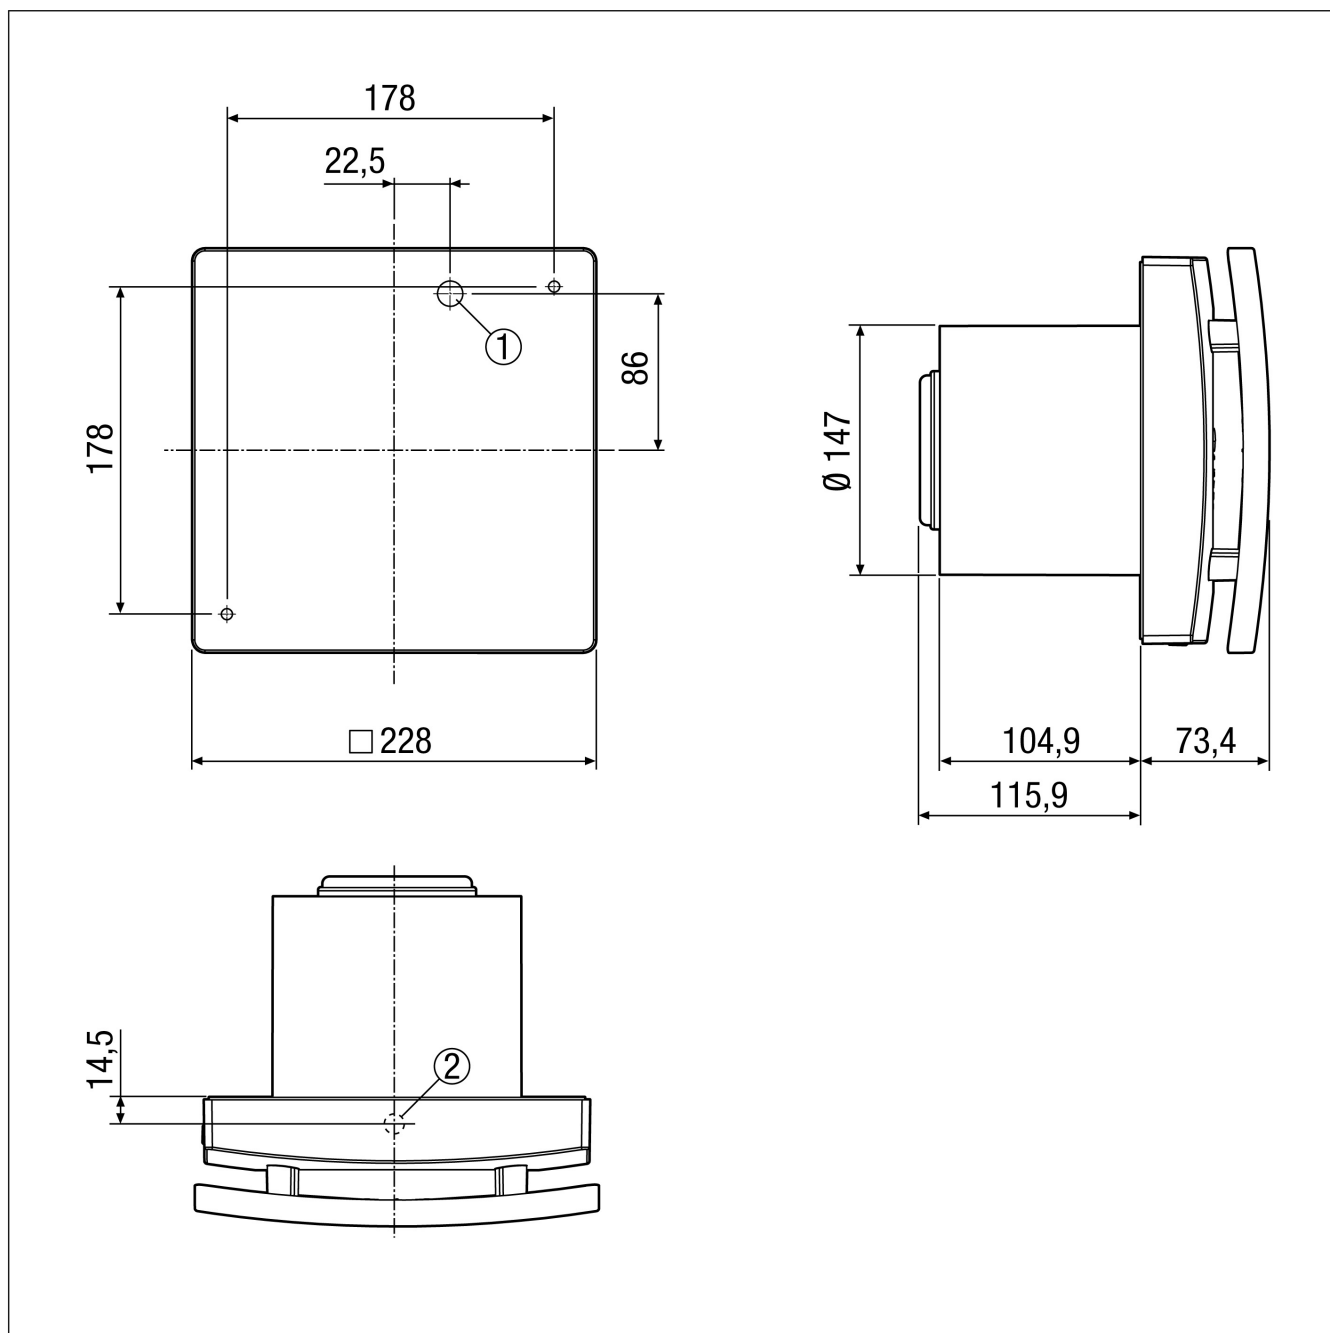

Krivulja

ECA 150 ipro KRC

Crtež s veličinama [mm]

- ① Ulaz kabela za podžbukni spoj
- ② Prolaz kabela za nadžbukni spoj