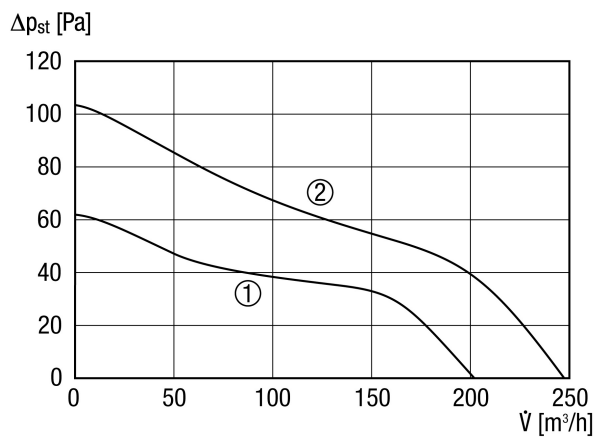

ECA 150 ipro KRC

Temperatura struje zraka kod I_{Maks}.	40 °C
Razina zvučnog tlaka	33 dB(A) / 40 dB(A) (Razmak 3 m, uvjeti slobodnog polja)
Jedinica za pakiranje	1 kom
Asortiman	A
GTIN (EAN)	4012799840930

Krivulja