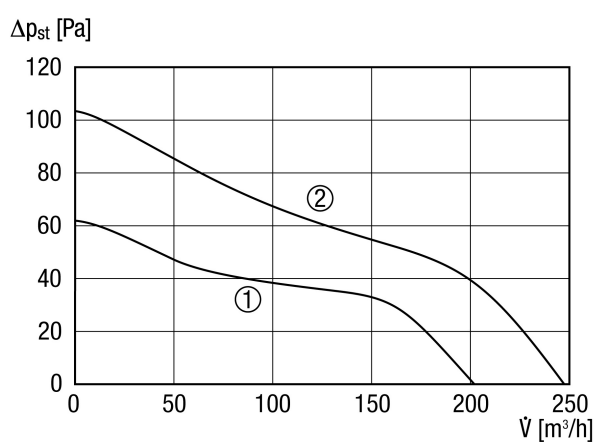

ECA 150 ipro KVZC

Dubina s pakovanjem	200 mm
Temperatura struje zraka kod $I_{\text{Maks.}}$	40 °C
Vrijeme naknadnog rada	0 min / 8 min / 17 min / 25 min
Odgoda uključivanja	0 s / 50 s / 90 s / 120 s
Razina zvučnog tlaka	33 dB(A) / 40 dB(A) (Razmak 3 m, uvjeti slobodnog polja)
Jedinica za pakiranje	1 kom
Asortiman	A
GTIN (EAN)	4012799840923

Krivulja

- ① Stupanj snage 1
- ② Stupanj snage 2