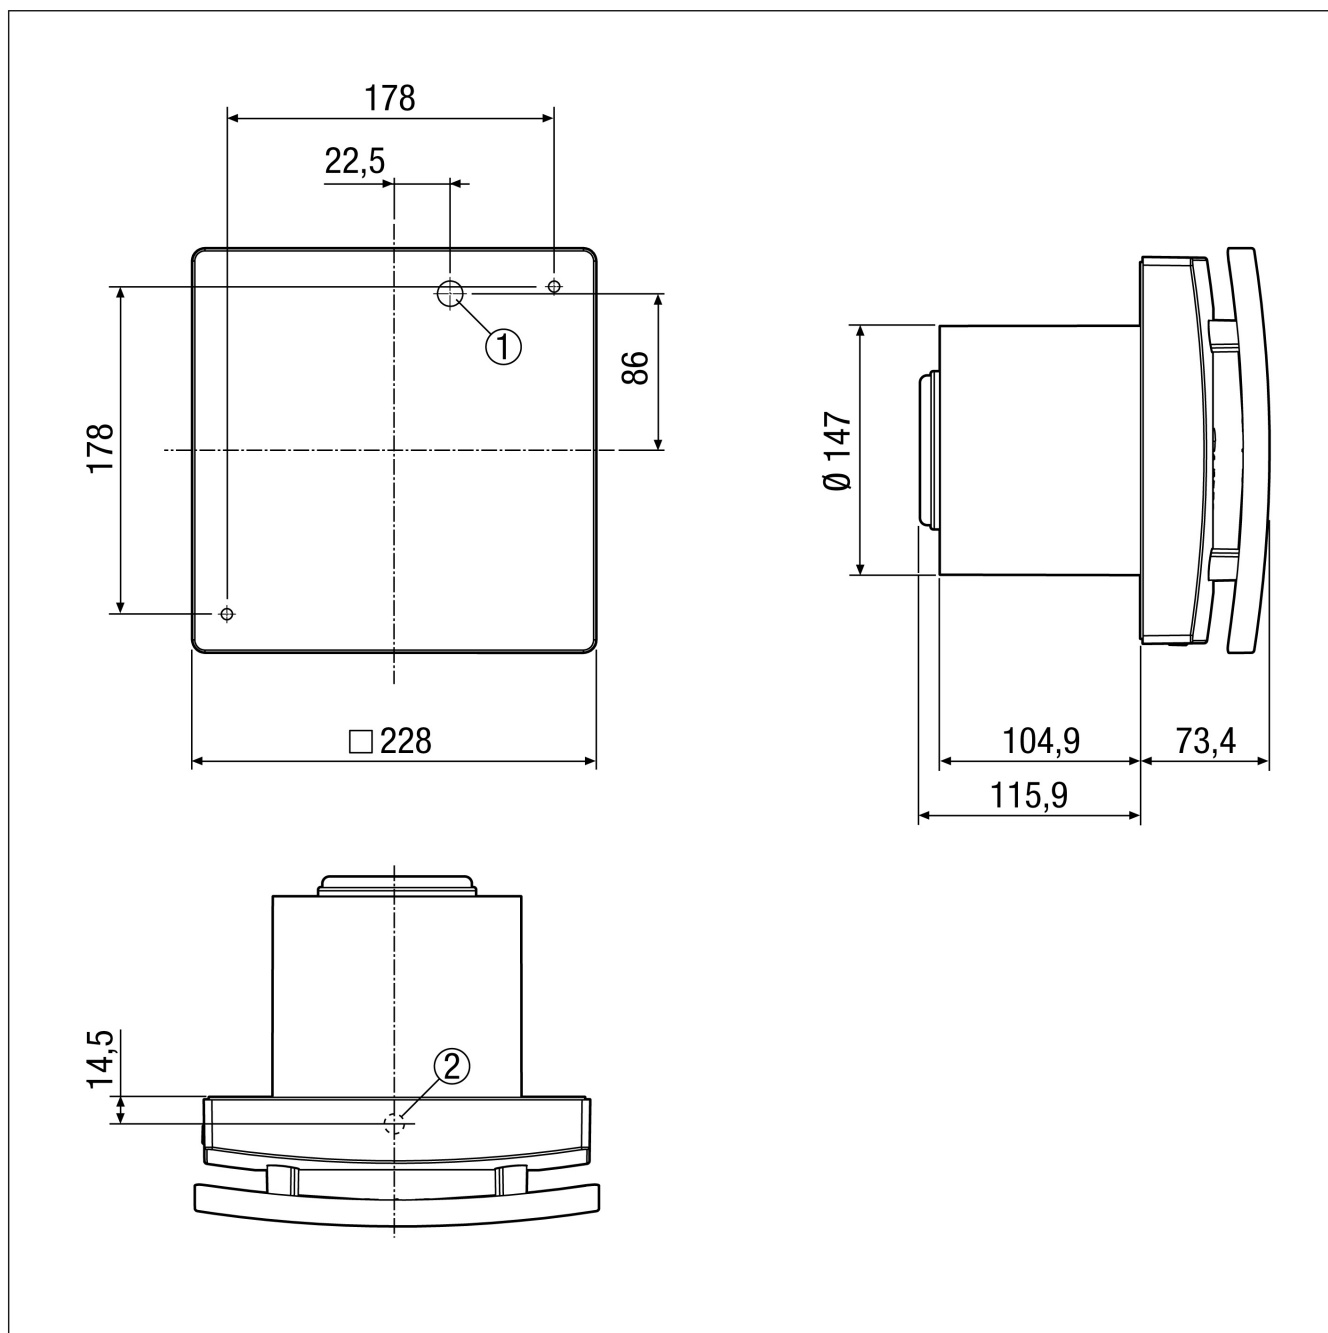

Kuhinja, Praonica, Podrum, Prostorija za hobije, Predvorje saune

Broj artikla

0084.0092

Tehnički podaci

Model	Moguće namještanje odgode uključivanja i vremena naknadnog rada
Volumen zraka	200 m ³ /h / 250 m ³ /h
Brzina	1.672 1/min / 2.189 1/min
S mogućnošću upravljanja brzinom	–
Mogućnost obrnutog načina rada	–
SEC average	-10,31 kWh/(m ² *a)
Vrsta napona	Jednofazna struja
Nazivni napon	230 V
Frekvencija struje	50 Hz
Nominalna snaga	18 W / 22 W
I _{Maks.}	0,11 A
Vrsta zaštite	IP X5
Glavni kabel	5 x 1,5 mm ²
Mjesto ugradnje	Strop / Zid
Vrsta ugradnje	Nadžbukno
Položaj za ugradnju	po želji
Materijal	Plastika
Boja	uobičajeno bijela, slična RAL 9016
Težina	1,7 kg
Težina s pakovanjem	1,97 kg
Žaluzina	integrirano
Vrsta žaluzine	električno
Nominalna dužina	150 mm
Širina	228 mm
Visina	228 mm
Dubina	123,3 mm
Širina s pakovanjem	235 mm
Visina s pakovanjem	235 mm

Krivulja

- ① Stupanj snage 1
- ② Stupanj snage 2

ECA 150 ipro KVZC

Crtež s veličinama [mm]

- ① Ulaz kabela za podžbukni spoj
- ② Prolaz kabela za nadžbukni spoj