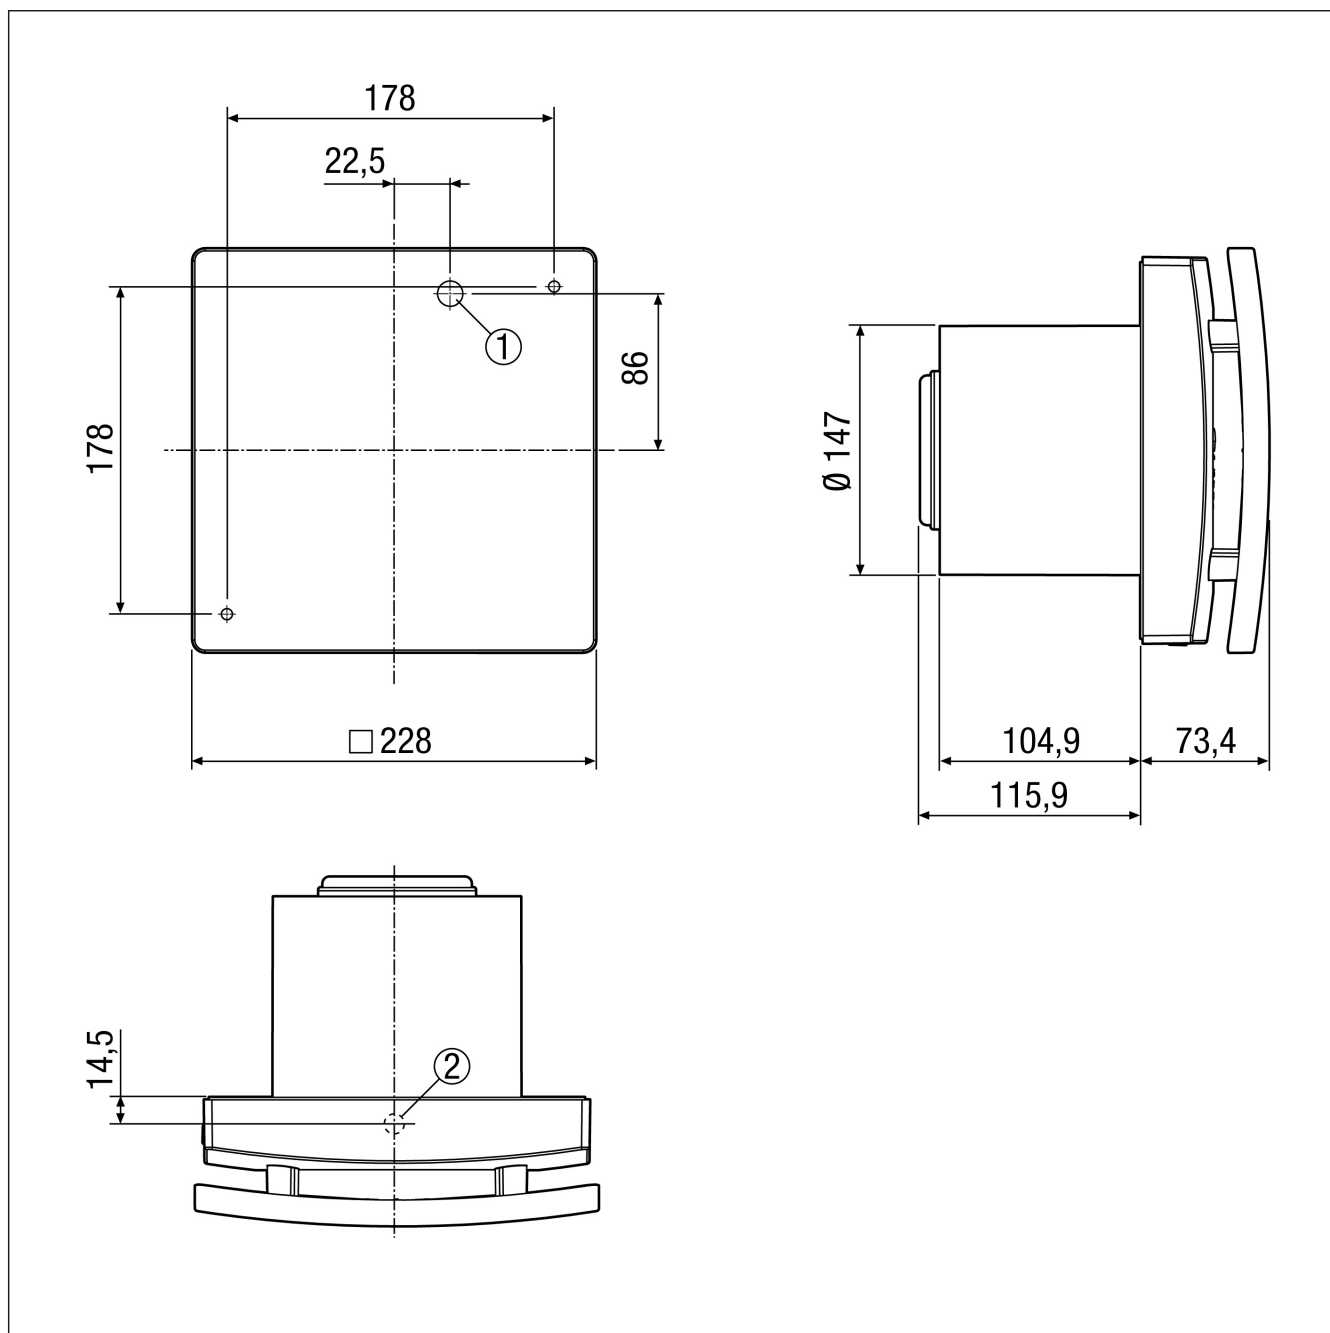

0084.0091

Tehnički podaci

Model	Standardni model
Volumen zraka	200 m ³ /h / 250 m ³ /h
Brzina	1.672 1/min / 2.189 1/min
S mogućnošću upravljanja brzinom	✓
Mogućnost obrnutog načina rada	–
SEC average	-10,49 kWh/(m ² *a)
Vrsta napona	Jednofazna struja
Nazivni napon	230 V
Frekvencija struje	50 Hz
Nominalna snaga	18 W / 22 W
I _{Maks.}	0,11 A
Vrsta zaštite	IP X5
Glavni kabel	3/5 x 1,5 mm ²
Mjesto ugradnje	Strop / Zid
Vrsta ugradnje	Nadžbukno
Položaj za ugradnju	po želji
Materijal	Plastika
Boja	uobičajeno bijela, slična RAL 9016
Težina	1,7 kg
Težina s pakovanjem	1,96 kg
Žaluzina	integrirano
Vrsta žaluzine	električno
Nominalna dužina	150 mm
Širina	228 mm
Visina	228 mm
Dubina	123,3 mm
Širina s pakovanjem	235 mm
Visina s pakovanjem	235 mm
Dubina s pakovanjem	200 mm

Krivulja

ECA 150 ipro K

Crtež s veličinama [mm]

- ① Ulaz kabela za podžbukni spoj
- ② Prolaz kabela za nadžbukni spoj