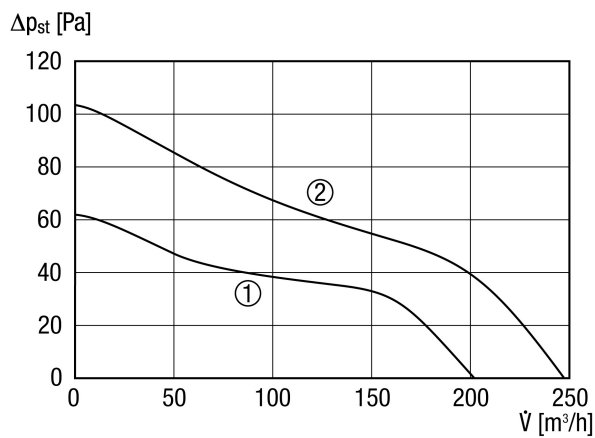

ECA 150 ipro K

Temperatura struje zraka kod I_{Maks}.	40 °C
Razina zvučnog tlaka	33 dB(A) / 40 dB(A) (Razmak 3 m, uvjeti slobodnog polja)
Jedinica za pakiranje	1 kom
Asortiman	A
GTIN (EAN)	4012799840916

Krivulja