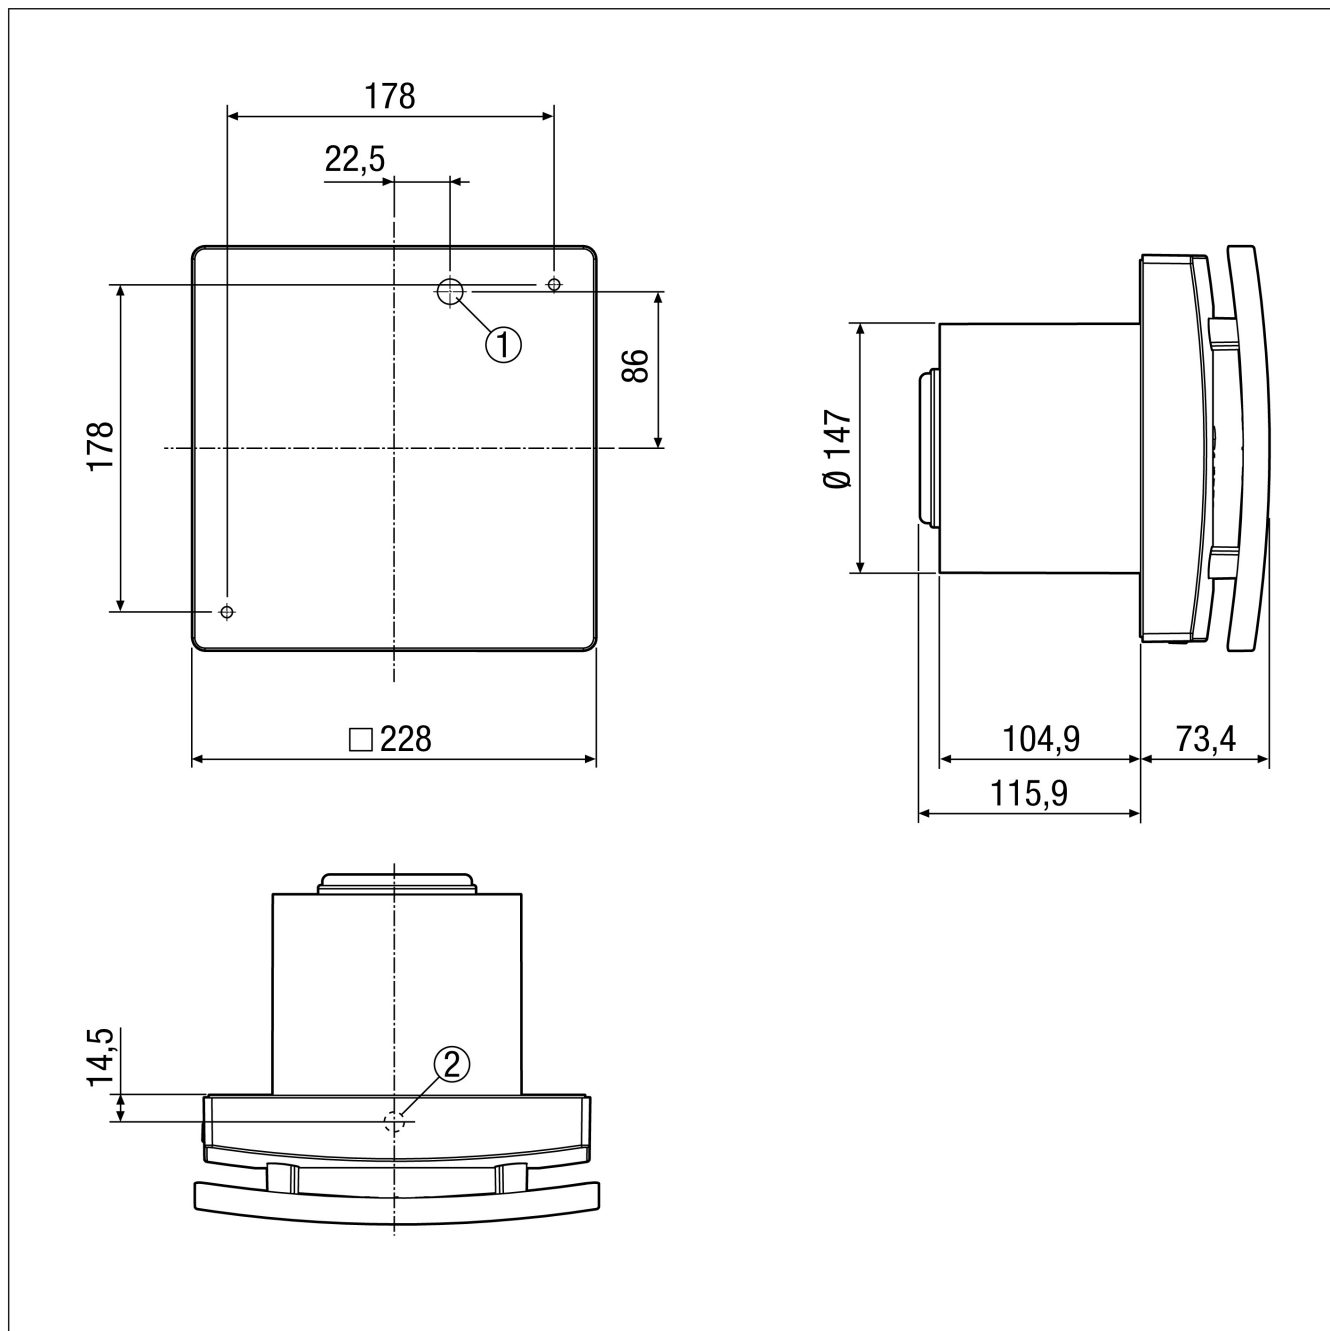

# ECA 150 ipro RCH

Crtež s veličinama [mm]

- ① Ulaz kabela za podžbukni spoj
- ② Prolaz kabela za nadžbukni spoj