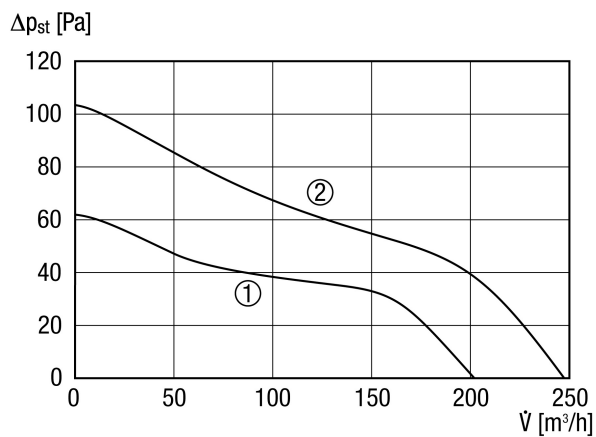

ECA 150 ipro RCH

Razina zvučnog tlaka	33 dB(A) / 40 dB(A) (Razmak 3 m, uvjeti slobodnog polja)
Jedinica za pakiranje	1 kom
Asortiman	A
GTIN (EAN)	4012799840886

Krivulja