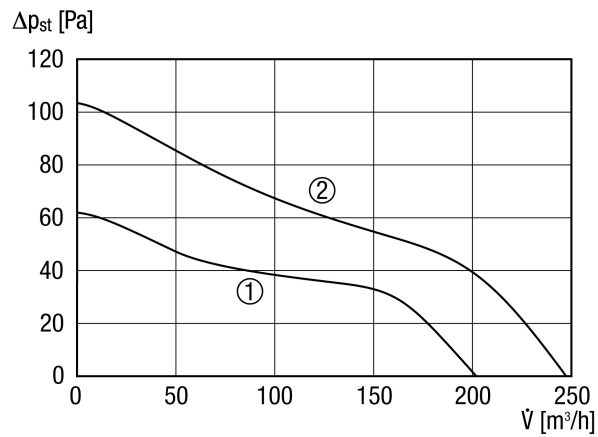

Primjeri primjene

Obiteljska kuća za jednu obitelj, Obiteljska kuća, Etažni stan, Komercijalni prostor, Ured

Broj artikla

0084.0088

Tehnički podaci

Model	Radijski prijammnik i regulacija vlažnosti
Volumen zraka	200 m ³ /h / 250 m ³ /h
Brzina	1.672 1/min / 2.189 1/min
S mogućnošću upravljanja brzinom	–
Mogućnost obrnutog načina rada	–
SEC average	-24,57 kWh/(m ² *a)
Vrsta napona	Jednofazna struja
Nazivni napon	230 V
Frekvencija struje	50 Hz
Nominalna snaga	15 W / 19 W
I _{Maks.}	0,09 A
Vrsta zaštite	IP X5
Glavni kabel	3 x 1,5 mm ²
Mjesto ugradnje	Strop / Zid
Vrsta ugradnje	Nadžbukno
Položaj za ugradnju	po želji
Materijal	Plastika
Boja	uobičajeno bijela, slična RAL 9016
Težina	1,62 kg
Težina s pakovanjem	1,9 kg
Žaluzina	nema
Nominalna dužina	150 mm
Širina	228 mm
Visina	228 mm
Dubina	189,3 mm
Širina s pakovanjem	235 mm
Visina s pakovanjem	235 mm
Dubina s pakovanjem	200 mm
Temperatura struje zraka kod I _{Maks.}	40 °C

ECA 150 ipro RCH

Razina zvučnog tlaka	33 dB(A) / 40 dB(A) (Razmak 3 m, uvjeti slobodnog polja)
Jedinica za pakiranje	1 kom
Asortiman	A
GTIN (EAN)	4012799840886

Krivulja

ECA 150 ipro RCH

Crtež s veličinama [mm]