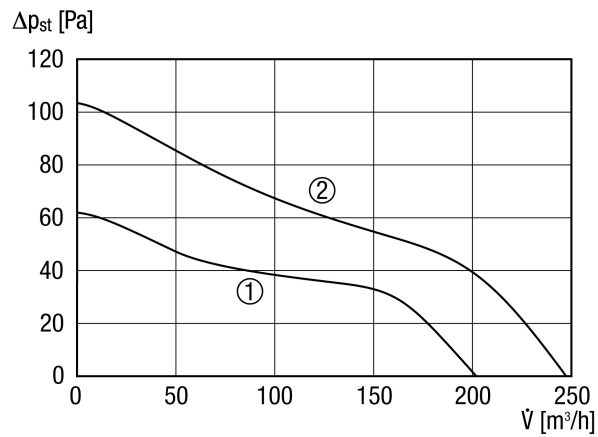

Primjeri primjene

Obiteljska kuća za jednu obitelj, Obiteljska kuća, Etažni stan, Komercijalni prostor, Ured

Broj artikla

0084.0087

Tehnički podaci

Model	Radijski prijamnik
Volumen zraka	200 m ³ /h / 250 m ³ /h
Brzina	1.672 1/min / 2.189 1/min
S mogućnošću upravljanja brzinom	–
Mogućnost obrnutog načina rada	–
SEC average	-11,18 kWh/(m ² *a)
Vrsta napona	Jednofazna struja
Nazivni napon	230 V
Frekvencija struje	50 Hz
Nominalna snaga	15 W / 19 W
I _{Maks.}	0,09 A
Vrsta zaštite	IP X5
Glavni kabel	3 x 1,5 mm ²
Mjesto ugradnje	Strop / Zid
Vrsta ugradnje	Nadžbukno
Položaj za ugradnju	po želji
Materijal	Plastika
Boja	uobičajeno bijela, slična RAL 9016
Težina	1,61 kg
Težina s pakovanjem	1,88 kg
Žaluzina	nema
Nominalna dužina	150 mm
Širina	228 mm
Visina	228 mm
Dubina	189,3 mm
Širina s pakovanjem	235 mm
Visina s pakovanjem	235 mm
Dubina s pakovanjem	200 mm
Temperatura struje zraka kod I _{Maks.}	40 °C

ECA 150 ipro RC

Razina zvučnog tlaka	33 dB(A) / 40 dB(A) (Razmak 3 m, uvjeti slobodnog polja)
Jedinica za pakiranje	1 kom
Asortiman	A
GTIN (EAN)	4012799840879

Krivulja

ECA 150 ipro RC

Crtež s veličinama [mm]