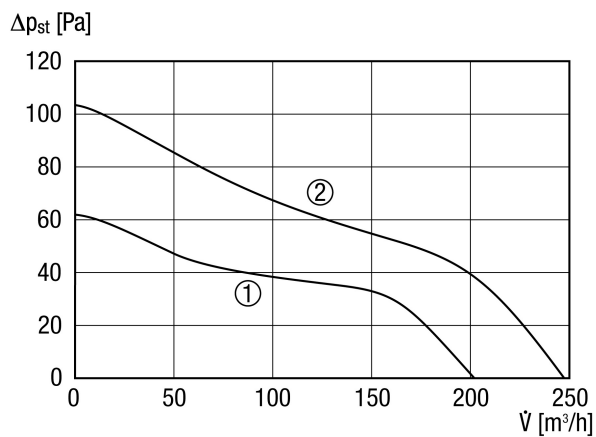

Primjeri primjene

Obiteljska kuća za jednu obitelj, Obiteljska kuća, Etažni stan, Komercijalni prostor, Ured

Broj artikla

0084.0087

Tehnički podaci

Model	Radijski prijamnik
Volumen zraka	200 m ³ /h / 250 m ³ /h
Brzina	1.672 1/min / 2.189 1/min
S mogućnošću upravljanja brzinom	–
Mogućnost obrnutog načina rada	–
SEC average	-11,18 kWh/(m ² *a)
Vrsta napona	Jednofazna struja
Nazivni napon	230 V
Frekvencija struje	50 Hz
Nominalna snaga	15 W / 19 W
I _{Maks.}	0,09 A
Vrsta zaštite	IP X5
Glavni kabel	3 x 1,5 mm ²
Mjesto ugradnje	Strop / Zid
Vrsta ugradnje	Nadžbukno
Položaj za ugradnju	po želji
Materijal	Plastika
Boja	uobičajeno bijela, slična RAL 9016
Težina	1,61 kg
Težina s pakovanjem	1,88 kg
Žaluzina	nema
Nominalna dužina	150 mm
Širina	228 mm
Visina	228 mm
Dubina	189,3 mm
Širina s pakovanjem	235 mm
Visina s pakovanjem	235 mm
Dubina s pakovanjem	200 mm
Temperatura struje zraka kod I _{Maks.}	40 °C

ECA 150 ipro RC

Razina zvučnog tlaka	33 dB(A) / 40 dB(A) (Razmak 3 m, uvjeti slobodnog polja)
Jedinica za pakiranje	1 kom
Asortiman	A
GTIN (EAN)	4012799840879

Krivulja

ECA 150 ipro RC

Crtež s veličinama [mm]