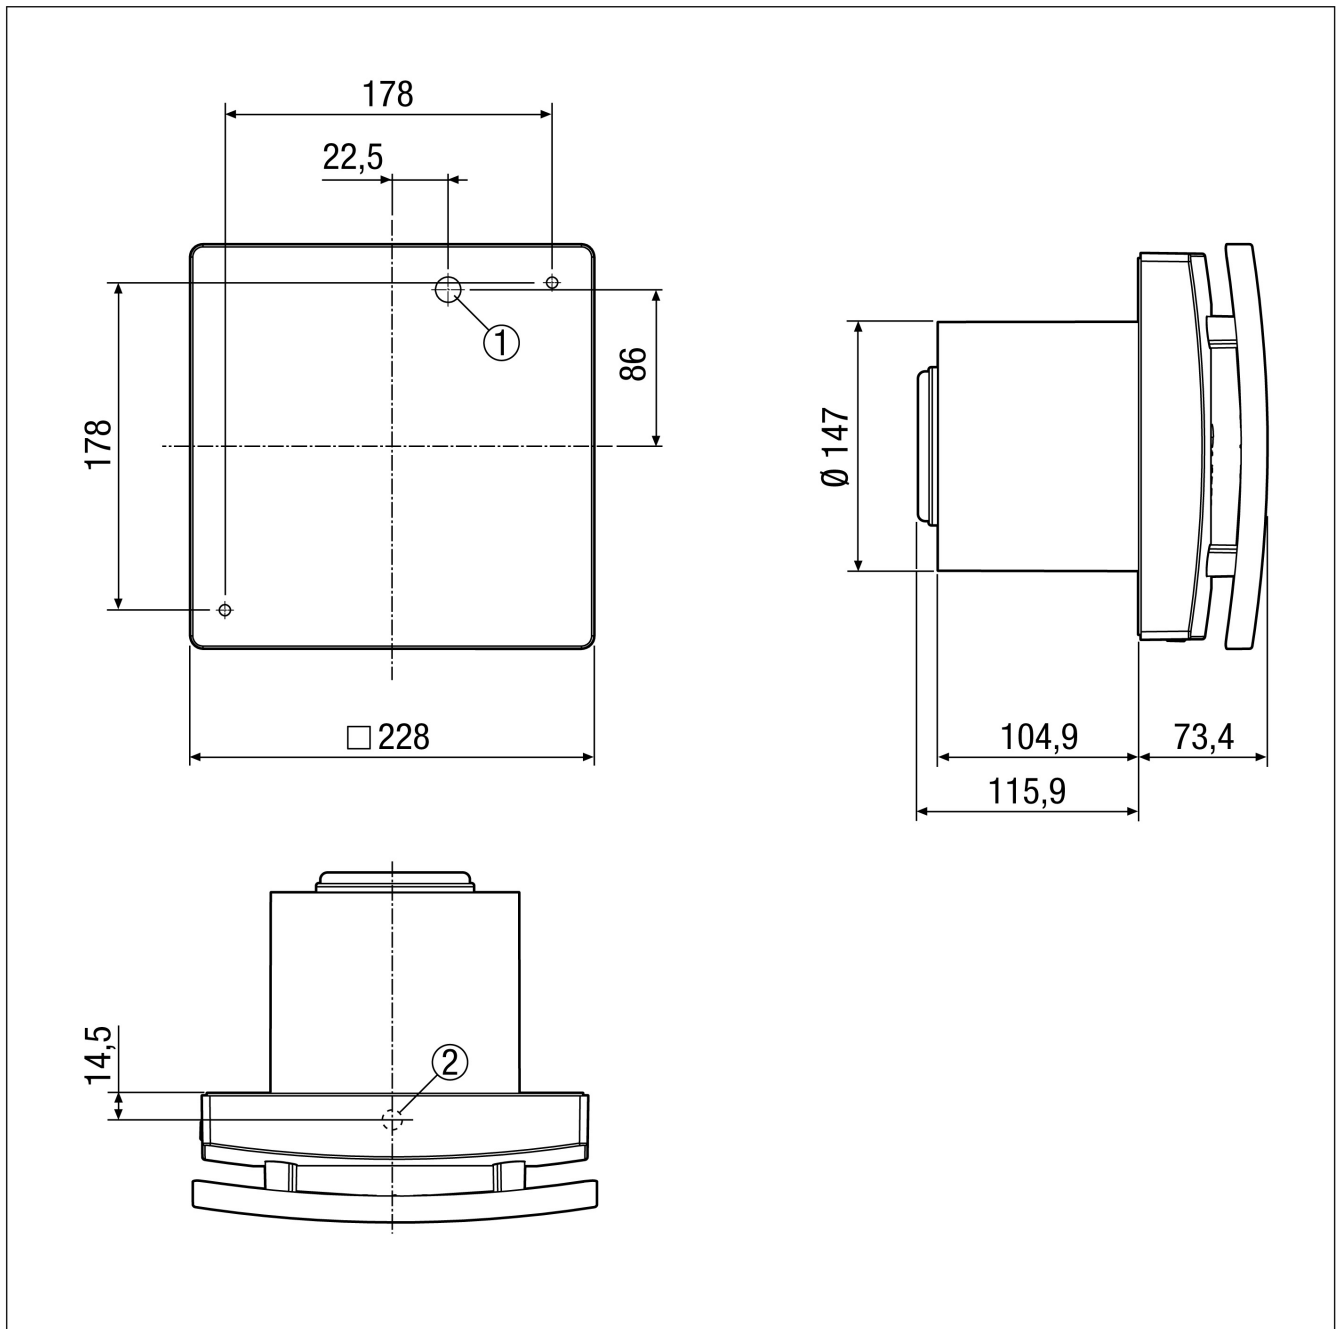

Broj artikla

0084.0086

Tehnički podaci

Model	Moguće namještanje odgode uključivanja i vremena naknadnog rada
Volumen zraka	200 m ³ /h / 250 m ³ /h
Brzina	1.672 1/min / 2.189 1/min
S mogućnošću upravljanja brzinom	–
Mogućnost obrnutog načina rada	–
SEC average	-11,04 kWh/(m ² *a)
Vrsta napona	Jednofazna struja
Nazivni napon	230 V
Frekvencija struje	50 Hz
Nominalna snaga	15 W / 19 W
I _{Maks.}	0,09 A
Vrsta zaštite	IP X5
Glavni kabel	5 x 1,5 mm ²
Mjesto ugradnje	Strop / Zid
Vrsta ugradnje	Nadžbukno
Položaj za ugradnju	po želji
Materijal	Plastika
Boja	uobičajeno bijela, slična RAL 9016
Težina	1,6 kg
Težina s pakovanjem	1,9 kg
Žaluzina	nema
Nominalna dužina	150 mm
Širina	228 mm
Visina	228 mm
Dubina	123,3 mm
Širina s pakovanjem	235 mm
Visina s pakovanjem	235 mm
Dubina s pakovanjem	200 mm

Krivulja

① Stupanj snage 1

② Stupanj snage 2

ECA 150 ipro VZC

Crtež s veličinama [mm]

- ① Ulaz kabela za podžbukni spoj
- ② Prolaz kabela za nadžbukni spoj