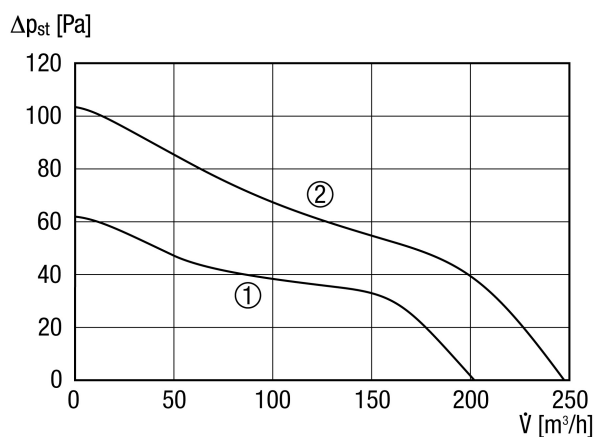

ECA 150 ipro VZC

Temperatura struje zraka kod I_{Maks}.	40 °C
Vrijeme naknadnog rada	0 min / 8 min / 17 min / 25 min
Odgoda uključivanja	0 s / 50 s / 90 s / 120 s
Razina zvučnog tlaka	33 dB(A) / 40 dB(A) (Razmak 3 m, uvjeti slobodnog polja)
Jedinica za pakiranje	1 kom
Asortiman	A
GTIN (EAN)	4012799840862

Krivulja

① Stupanj snage 1

② Stupanj snage 2