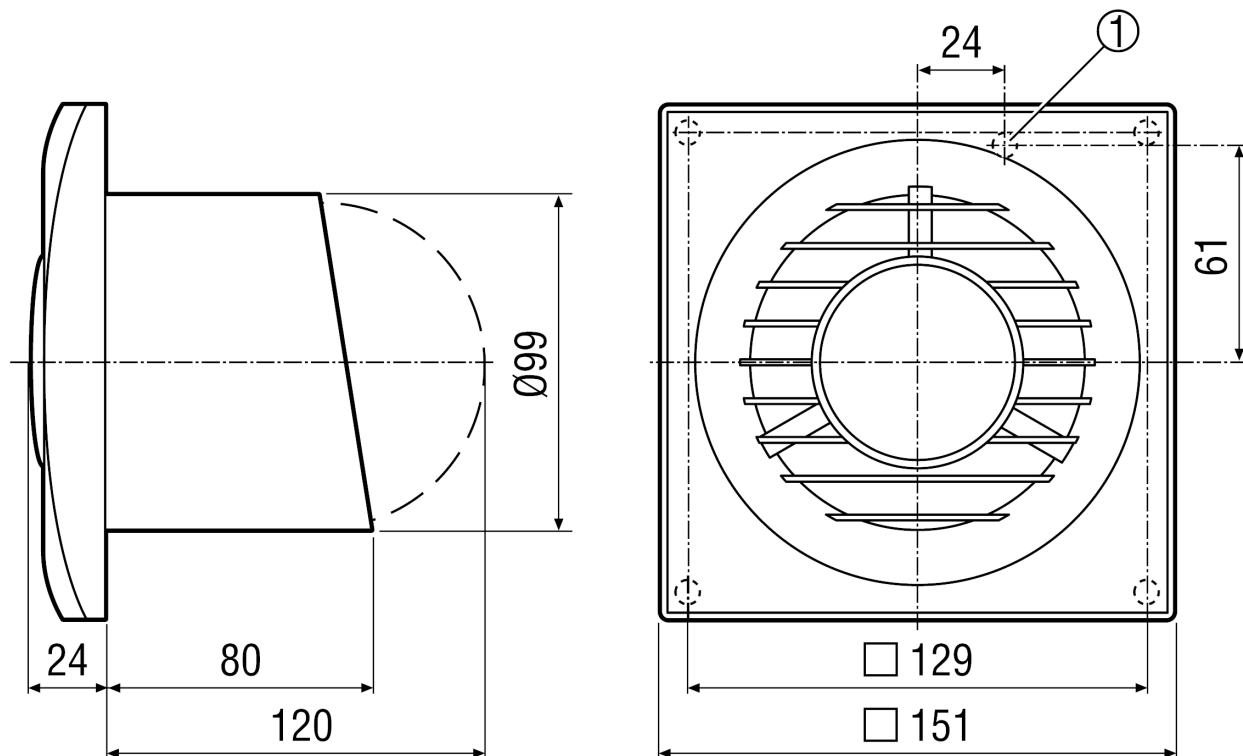

Broj artikla

0084.0082

Tehnički podaci

Model	Regulacija vlažnosti s mogućim namještanjem naknadnog rada
Volumen zraka	80 m ³ /h
Brzina	2.400 1/min
S mogućnošću upravljanja brzinom	–
Mogućnost obrnutog načina rada	–
Vrsta napona	Jednofazna struja
Nazivni napon	230 V
Frekvencija struje	50 Hz/60 Hz
Nominalna snaga	8 W
I _{Maks.}	0,06 A
Vrsta zaštite	IP X4
Glavni kabel	3/5 x 1,5 mm ²
Mjesto ugradnje	Zid / Strop
Vrsta ugradnje	Nadžbukno
Položaj za ugradnju	po želji
Materijal	Plastika
Boja	uobičajeno bijela, slična RAL 9016
Težina	0,5 kg
Težina s pakovanjem	0,63 kg
Nominalna dužina	100 mm
Širina	151 mm
Visina	151 mm
Dubina	104 mm
Širina s pakovanjem	160 mm
Visina s pakovanjem	160 mm
Dubina s pakovanjem	130 mm
Temperatura struje zraka kod I _{Maks.}	40 °C
Vrijeme naknadnog rada	0,5 min - 18 min (Vrijeme naknadnog rada raspoloživo pri uporabi sklopke koja je opcija (npr. svjetlosne sklopke))

ECA piano H

Razina zvučnog tlaka	26 dB(A) (Razmak 3 m, uvjeti slobodnog polja)
Jedinica za pakiranje	1 kom
Asortiman	A
GTIN (EAN)	4012799840824

Krivulja

ECA piano H

Crtež s veličinama [mm]

① Ulaz kabela