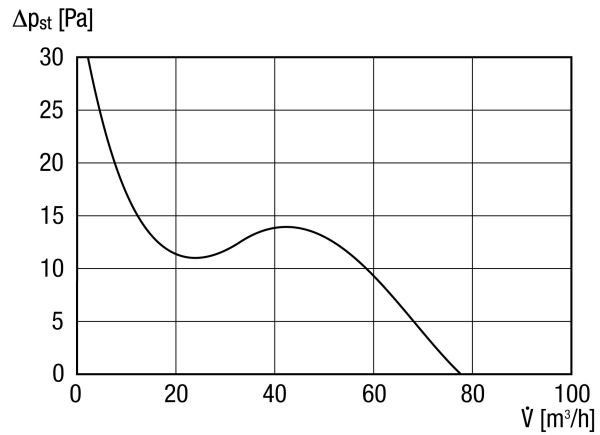

ECA piano H

Razina zvučnog tlaka	26 dB(A) (Razmak 3 m, uvjeti slobodnog polja)
Jedinica za pakiranje	1 kom
Asortiman	A
GTIN (EAN)	4012799840824

Krivulja