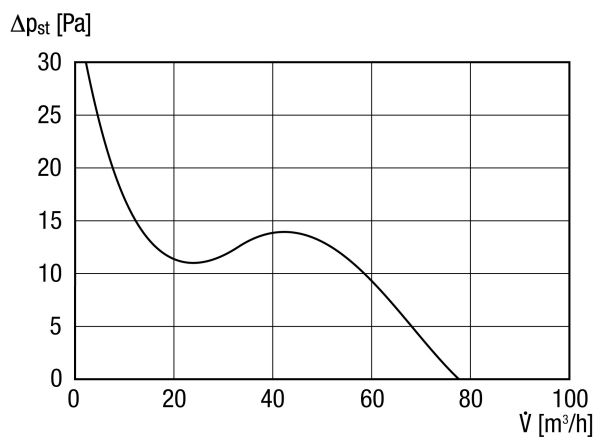

ECA piano Standard

Asortiman	A
GTIN (EAN)	4012799840800

Krivulja