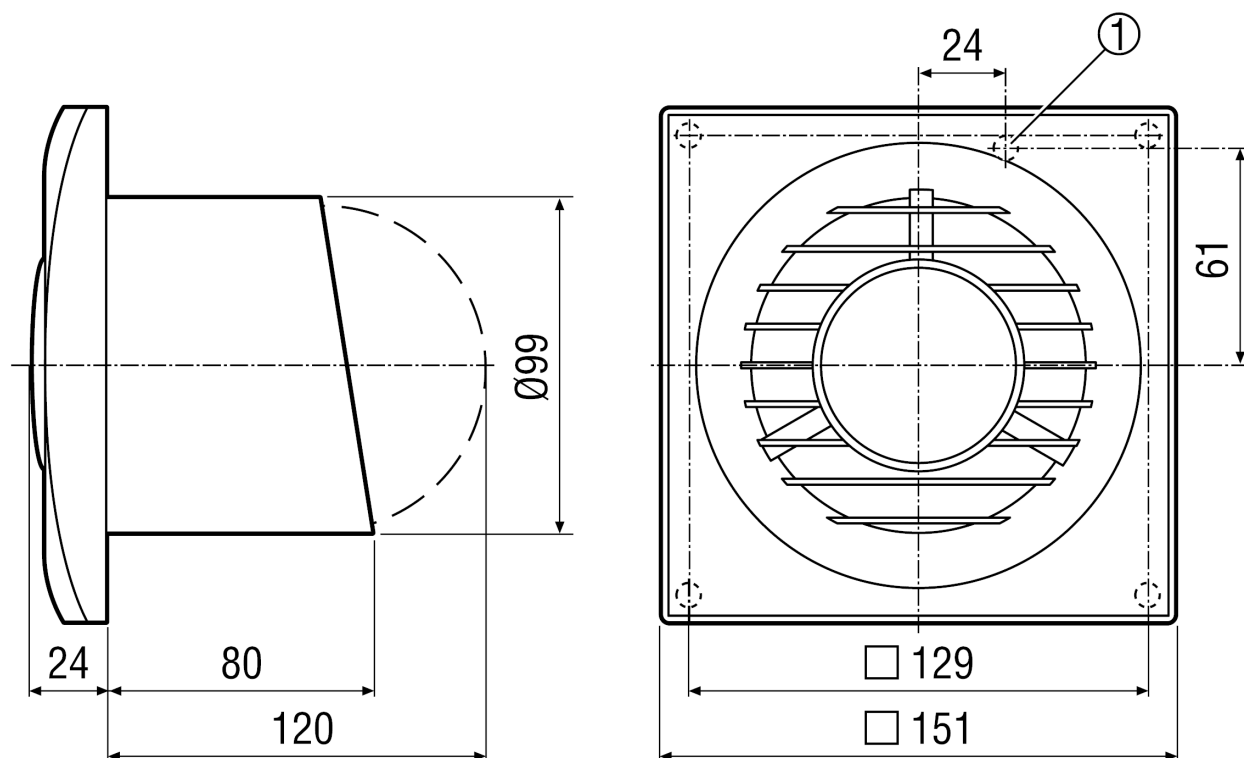

| | |
|---|---|
| Model | Standardni model |
| Volumen zraka | 80 m ³ /h |
| Brzina | 2.400 1/min |
| S mogućnošću upravljanja brzinom | ✓ |
| Mogućnost obrnutog načina rada | – |
| Vrsta napona | Jednofazna struja |
| Nazivni napon | 230 V |
| Frekvencija struje | 50 Hz/60 Hz |
| Nominalna snaga | 8 W |
| I _{Maks.} | 0,06 A |
| Vrsta zaštite | IP X4 |
| Glavni kabel | 3 x 1,5 mm ² |
| Mjesto ugradnje | Zid / Strop |
| Vrsta ugradnje | Nadžbukno |
| Položaj za ugradnju | po želji |
| Materijal | Plastika |
| Boja | uobičajeno bijela, slična RAL 9016 |
| Težina | 0,5 kg |
| Težina s pakovanjem | 0,61 kg |
| Nominalna dužina | 100 mm |
| Širina | 151 mm |
| Visina | 151 mm |
| Dubina | 104 mm |
| Širina s pakovanjem | 160 mm |
| Visina s pakovanjem | 160 mm |
| Dubina s pakovanjem | 130 mm |
| Temperatura struje zraka kod I _{Maks.} | 40 °C |
| Razina zvučnog tlaka | 26 dB(A) (Razmak 3 m, uvjeti slobodnog polja) |
| Jedinica za pakiranje | 1 kom |

ECA piano Standard

| | |
|------------|---------------|
| Asortiman | A |
| GTIN (EAN) | 4012799840800 |

Krivulja

Crtež s veličinama [mm]

ECA piano Standard

① Ulaz kabela