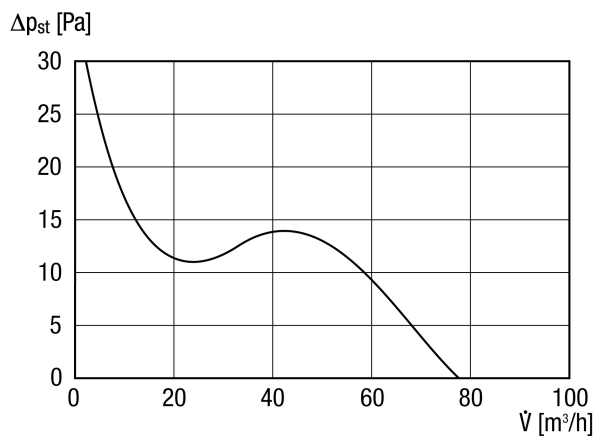

ECA piano TC

Jedinica za pakiranje	1 kom
Asortiman	A
GTIN (EAN)	4012799840817

Krivulja