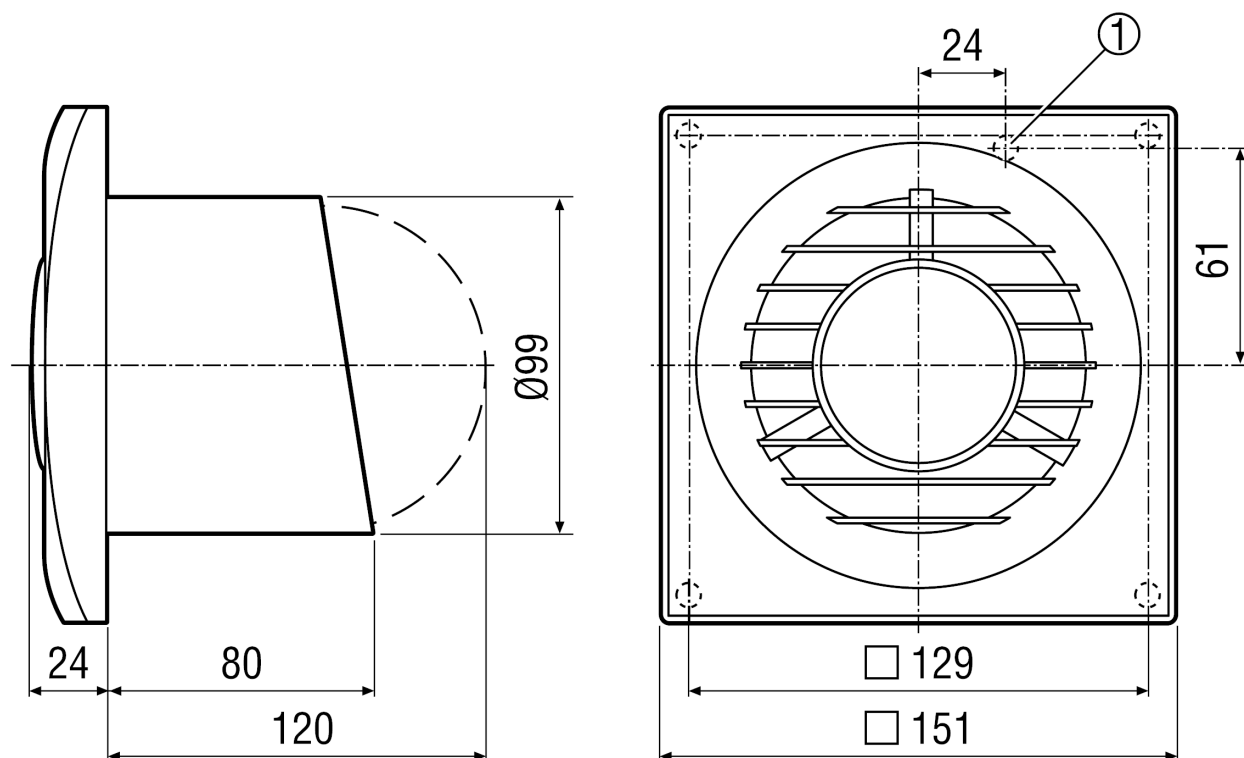

Tehnički podaci

Model	Moguće namještanje naknadnog rada
Volumen zraka	80 m ³ /h
Brzina	2.400 1/min
S mogućnošću upravljanja brzinom	–
Mogućnost obrnutog načina rada	–
Vrsta napona	Jednofazna struja
Nazivni napon	230 V
Frekvencija struje	50 Hz/60 Hz
Nominalna snaga	8 W
I _{Maks.}	0,06 A
Vrsta zaštite	IP X4
Glavni kabel	5 x 1,5 mm ²
Mjesto ugradnje	Zid / Strop
Vrsta ugradnje	Nadžbukno
Položaj za ugradnju	po želji
Materijal	Plastika
Boja	uobičajeno bijela, slična RAL 9016
Težina	0,49 kg
Težina s pakovanjem	0,62 kg
Nominalna dužina	100 mm
Širina	151 mm
Visina	151 mm
Dubina	104 mm
Širina s pakovanjem	160 mm
Visina s pakovanjem	160 mm
Dubina s pakovanjem	130 mm
Temperatura struje zraka kod I _{Maks.}	40 °C
Vrijeme naknadnog rada	3 min - 25 min
Razina zvučnog tlaka	26 dB(A) (Razmak 3 m, uvjeti slobodnog polja)

ECA piano TC

Jedinica za pakiranje	1 kom
Asortiman	A
GTIN (EAN)	4012799840817

Krivulja

Crtež s veličinama [mm]

ECA piano TC

① Ulaz kabela