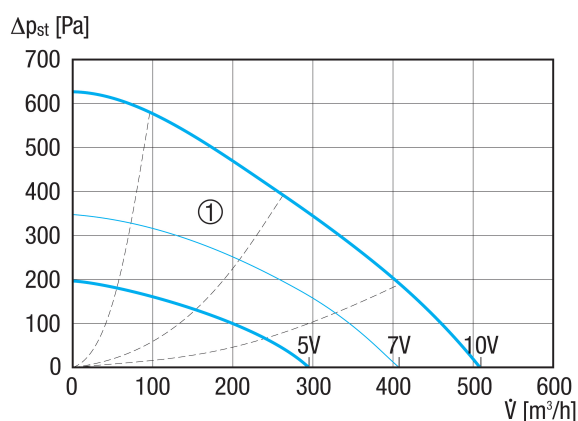

ECR 12-2 EC

GTIN (EAN)	4012799807742

Razina jačine zvuka u opsegu buke

	63 Hz	125 Hz	250 Hz	500 Hz	1 kHz	2 kHz	4 kHz	8 kHz	Ukupno
L_{WA2, S1} (dB)	40	57	53	50	46	46	42	35	59
L_{WA2, S2} (dB)	40	56	52	50	46	46	41	35	59
L_{WA2, S3} (dB)	39	54	50	48	44	44	40	33	57
L_{WA2, S4} (dB)	42	51	47	50	42	42	35	30	55
L_{WA2, S5} (dB)	43	52	48	50	44	43	36	29	56
L_{WA5, S1} (dB)	38	58	58	56	58	58	52	49	65
L_{WA5, S2} (dB)	38	58	57	56	58	58	52	50	65
L_{WA5, S3} (dB)	35	55	54	53	56	55	50	49	62
L_{WA5, S4} (dB)	40	55	52	54	56	55	51	51	62
L_{WA5, S5} (dB)	42	56	55	56	57	56	51	49	64
L_{WA6, S1} (dB)	38	58	59	57	62	63	59	52	68
L_{WA6, S2} (dB)	38	57	57	57	62	63	59	53	68
L_{WA6, S3} (dB)	37	56	55	55	60	62	58	52	66
L_{WA6, S4} (dB)	38	52	52	60	59	60	57	52	66
L_{WA6, S5} (dB)	40	52	53	62	60	61	58	52	67

L_{WA2} = razina jačine zvuka kućišta u dB

L_{WA5} = razina jačine zvuka slobodnog usisa u dB

L_{WA6} = razina jačine zvuka slobodnog odsisa u dB

Krivulja

① Pomoćne krivulje za upravljački napon 5 V, 7 V i 10 V