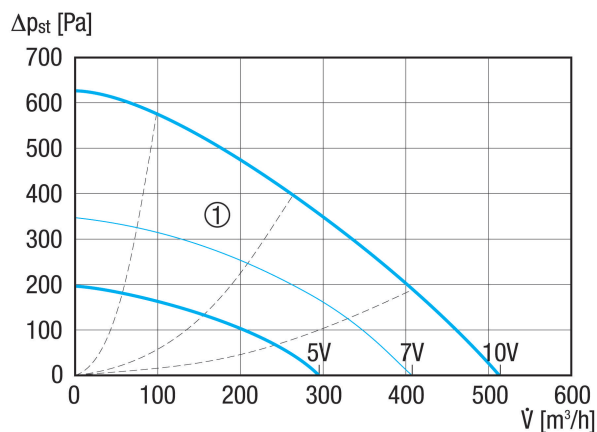

ECR 12 EC

Asortiman	E
GTIN (EAN)	4012799805748

Razina jačine zvuka u opsegu buke

	63 Hz	125 Hz	250 Hz	500 Hz	1 kHz	2 kHz	4 kHz	8 kHz	Ukupno
L_{WA2}, ni- sko (dB(A))	40	57	53	50	46	46	42	35	59
L_{WA2}, sred- nje (dB(A))	39	54	50	48	44	44	40	33	57
L_{WA2}, viso- ko (dB(A))	43	52	48	50	44	43	36	29	56
L_{WA5}, ni- sko (dB(A))	38	58	58	56	58	58	52	49	65
L_{WA5}, sred- nje (dB(A))	35	55	54	53	56	55	50	49	62
L_{WA5}, viso- ko (dB(A))	42	56	55	56	57	56	51	49	64
L_{WA6}, ni- sko (dB(A))	38	58	59	57	62	63	59	52	68
L_{WA6}, sred- nje (dB(A))	37	56	55	55	60	62	58	52	66
L_{WA6}, viso- ko (dB(A))	40	52	53	62	60	61	58	52	67

L_{WA2} = razina jačine zvuka kućišta u dB

L_{WA5} = razina jačine zvuka slobodnog usisa u dB

L_{WA6} = razina jačine zvuka slobodnog odsisa u dB

Krivulja

① Pomoćne krivulje za upravljački napon 5 V, 7 V i 10 V