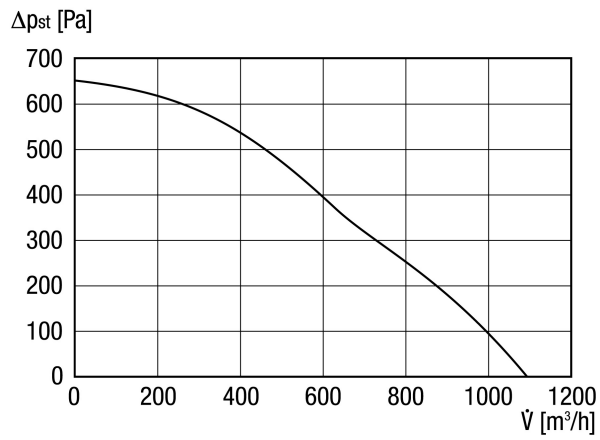

Razina jačine zvuka u opsegu buke

	63 Hz	125 Hz	250 Hz	500 Hz	1 kHz	2 kHz	4 kHz	8 kHz	Ukupno
L_{WA2, S1} (dB(A))	51	52	57	54	64	50	50	44	65

ECR 25 EC

	63 Hz	125 Hz	250 Hz	500 Hz	1 kHz	2 kHz	4 kHz	8 kHz	Ukupno
L_{WA2, S2} (dB(A))	52	51	55	53	64	49	49	43	66
L_{WA2, S3} (dB(A))	47	47	58	51	68	46	46	39	68
L_{WA2, S4} (dB(A))	51	49	63	55	67	58	58	53	70
L_{WA2, S5} (dB(A))	51	48	57	55	55	43	41	34	66
L_{WA5, S1} (dB(A))	54	63	67	66	65	61	62	56	72
L_{WA5, S2} (dB(A))	51	61	65	64	64	61	62	56	71
L_{WA5, S3} (dB(A))	42	56	64	63	66	60	61	55	70
L_{WA5, S4} (dB(A))	44	57	70	70	67	61	62	56	74
L_{WA5, S5} (dB(A))	52	56	70	69	67	61	62	56	75
L_{WA6, S1} (dB(A))	74	61	66	65	67	69	66	59	74
L_{WA6, S2} (dB(A))	74	59	66	65	66	69	66	59	74
L_{WA6, S3} (dB(A))	72	54	65	63	66	67	64	58	72
L_{WA6, S4} (dB(A))	76	55	72	66	67	69	65	58	76
L_{WA6, S5} (dB(A))	77	55	73	68	68	71	66	59	77

L_{WA2} = razina jačine zvuka kućišta u dB

L_{WA5} = razina jačine zvuka slobodnog usisa u dB

L_{WA6} = razina jačine zvuka slobodnog odsisa u dB

ECR 25 EC

Krivulja

Crtež s veličinama [mm]

A	B	C	D	E
250	233	406	463	712