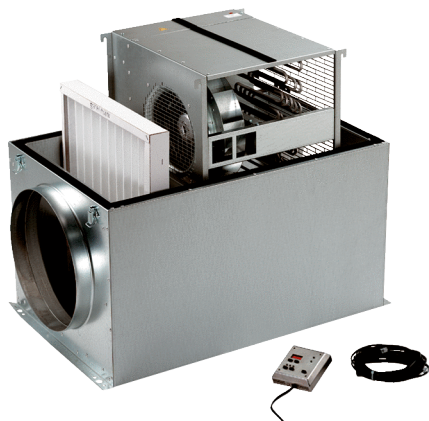

ECR 25 EC

Kratka informacija

Kompaktni uređaj za usisni zrak s integriranim električnim grijačem zraka, motor s oznakom EC, filtar i regulacija, DN 250

Primjeri primjene

Radni prostor, Liječnička ordinacija, Prostorija za zadržavanje, Prostorija za fitness, Ugostiteljski objekti

Broj artikla

0080.0082

Tehnički podaci

Volumen zraka	1.090 m ³ /h
Brzina	2.970 1/min
S mogućnošću upravljanja brzinom	✓
Nazivni napon	400 V
I _{Nomin. ventilator}	1 A
I _{Maks. ukupno}	14,1 A
Vrsta zaštite	IP X4
Toplinska klasa	F
Vrsta zaštite upravljača	IP 00
Materijal kućišta	Čelični lim, pocinčani
Težina	30,9 kg
Težina s pakovanjem	33,934 kg
Razred filtra	G4
Nominalna dužina	250 mm
Širina s pakovanjem	825 mm
Visina s pakovanjem	440 mm
Dubina s pakovanjem	480 mm
Temperatura struje zraka kod nazivne struje	40 °C
Temperatura struje zraka kod I _{Maks.}	-20 °C do 40 °C
Učinak grijanja	9.000 W
Jedinica za pakiranje	1 kom
Asortiman	E
GTIN (EAN)	4012799800828