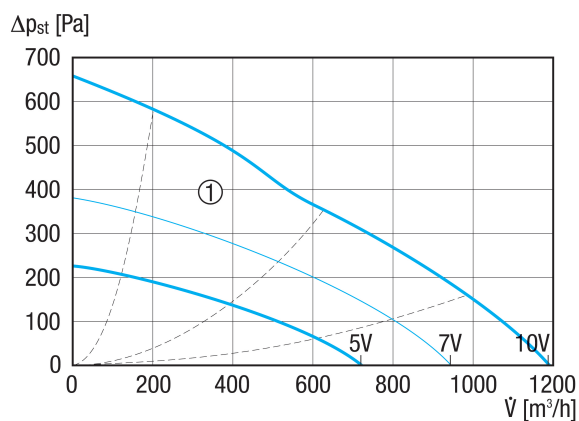

ECR 31-2 EC

Razina jačine zvuka u opsegu buke

	63 Hz	125 Hz	250 Hz	500 Hz	1 kHz	2 kHz	4 kHz	8 kHz	Ukupno
L_{WA2, S1} (dB)	40	53	54	48	48	51	52	45	60
L_{WA2, S2} (dB)	38	52	53	47	47	50	51	44	59
L_{WA2, S3} (dB)	35	46	51	44	44	47	49	40	56
L_{WA2, S4} (dB)	40	43	49	46	41	45	39	27	53
L_{WA2, S5} (dB)	36	44	53	48	43	46	42	30	56
L_{WA5, S1} (dB)	44	70	74	67	66	62	59	52	77
L_{WA5, S2} (dB)	42	68	73	66	65	61	58	50	75
L_{WA5, S3} (dB)	35	62	70	64	62	58	55	46	72
L_{WA5, S4} (dB)	35	55	68	66	64	61	56	48	71
L_{WA5, S5} (dB)	37	58	70	68	68	64	61	53	74
L_{WA6, S1} (dB)	43	63	69	65	65	67	62	55	74
L_{WA6, S2} (dB)	41	62	67	64	64	66	61	54	72
L_{WA6, S3} (dB)	37	56	67	62	62	65	59	51	71
L_{WA6, S4} (dB)	36	52	67	64	64	68	62	53	73
L_{WA6, S5} (dB)	38	55	70	66	67	71	67	58	76

L_{WA2} = razina jačine zvuka kućišta u dB

L_{WA5} = razina jačine zvuka slobodnog usisa u dB

L_{WA6} = razina jačine zvuka slobodnog odsisa u dB

Krivulja

① Pomoćne krivulje za upravljački napon 5 V, 7 V i 10 V