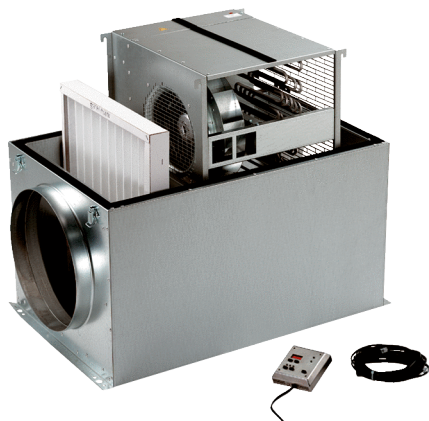

## ECR 31 EC

## Kratka informacija

Kompaktni uređaj za usisni zrak s integriranim električnim grijačem zraka, motor s oznakom EC, filtar i regulacija, DN 315

## Tehnički podaci

Volumen zraka	1.140 m <sup>3</sup> /h
Brzina	2.970 1/min
S mogućnošću upravljanja brzinom	✓
Nazivni napon	400 V
I <sub>Nomin. ventilator</sub>	1 A
I <sub>Maks. ukupno</sub>	14,1 A
Vrsta zaštite	IP X4
Toplinska klasa	F
Vrsta zaštite upravljača	IP 00
Materijal kućišta	Čelični lim, pocinčani
Težina	30,9 kg
Težina s pakovanjem	32,882 kg
Razred filtra	G4
Nominalna dužina	315 mm
Širina s pakovanjem	825 mm
Visina s pakovanjem	440 mm
Dubina s pakovanjem	480 mm
Temperatura struje zraka kod nazivne struje	40 °C
Temperatura struje zraka kod I <sub>Maks.</sub>	-20 °C do 40 °C
Učinak grijanja	9.000 W
Jedinica za pakiranje	1 kom
Asortiman	E
GTIN (EAN)	4012799800835