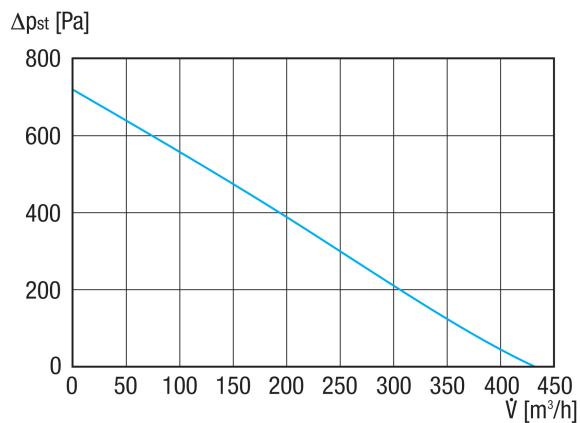

EHD 12 EC

Jedinica za pakiranje	1 kom
Asortiman	E
GTIN (EAN)	4012799735601

Razina jačine zvuka u opsegu buke

	63 Hz	125 Hz	250 Hz	500 Hz	1 kHz	2 kHz	4 kHz	8 kHz	Ukupno
L_{WA3, S3} (dB(A))	-	-	-	-	-	-	-	-	77

LWA3

Krivulja