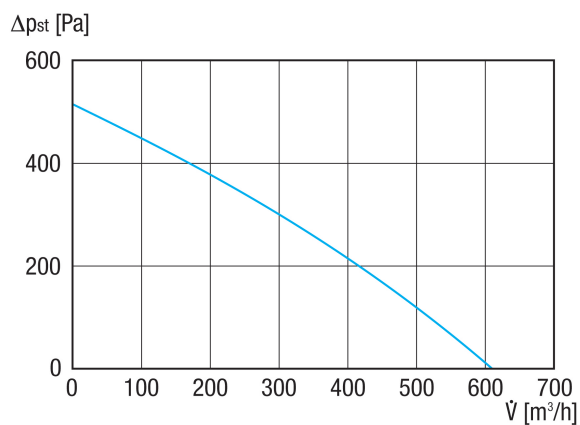

EHD 15 EC

Jedinica za pakiranje	1 kom
Asortiman	E
GTIN (EAN)	4012799735618

Razina jačine zvuka u opsegu buke

	63 Hz	125 Hz	250 Hz	500 Hz	1 kHz	2 kHz	4 kHz	8 kHz	Ukupno
L_{WA3, S3} (dB(A))	-	-	-	-	-	-	-	-	73

LWA3

Krivulja