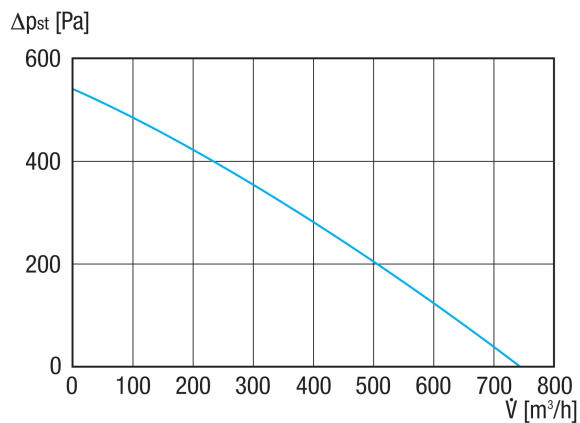

EHD 20 EC

Jedinica za pakiranje	1 kom
Asortiman	E
GTIN (EAN)	4012799735632

Razina jačine zvuka u opsegu buke

	63 Hz	125 Hz	250 Hz	500 Hz	1 kHz	2 kHz	4 kHz	8 kHz	Ukupno
L_{WA3, S3} (dB(A))	-	-	-	-	-	-	-	-	68

LWA3

Krivulja