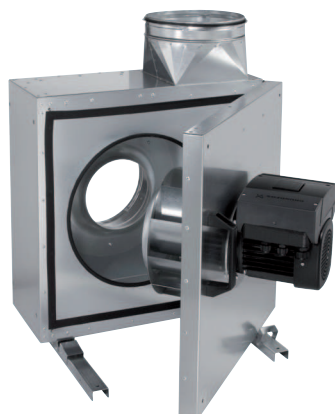

## EKR 40 FU

## Kratka informacija

Zvučno izolirana kutija s pretvaračem frekvencije, DN 400, jednofazna struja