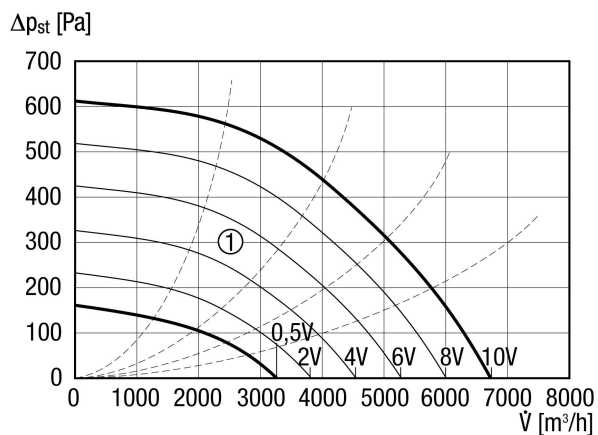

EKR 40 FU

Krivulja