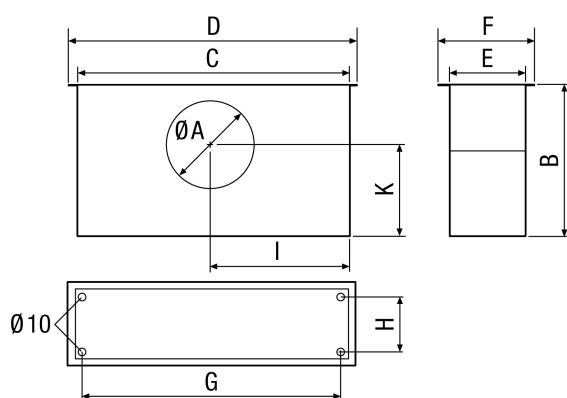

Kratka informacija

Ugradbena kutija za montažu u spuštene stropove u kombinaciji s unutarnjim rešetkama LGA 42/12 i LGZ 42/12

Broj artikla 0149.0084

Tehnički podaci

Ugradnja	iznutra
Materijal	Čelični lim, pocinčani
Težina	2,79 kg
Težina s pakovanjem	3,02 kg
Širina	448 mm
Visina	149 mm
Dubina	244 mm
Širina s pakovanjem	470 mm
Visina s pakovanjem	220 mm
Dubina s pakovanjem	255 mm
Jedinica za pakiranje	1 kom
Asortiman	C
GTIN (EAN)	4012799490845

Crtež s veličinama [mm]

A	B	C	D	E	F	G	H	I	K
157	244	418	448	118	149	400	86	209	91,5