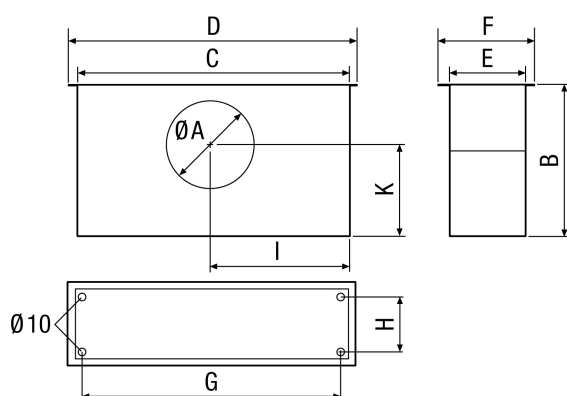

Kratka informacija

Ugradbena kutija za montažu u spuštene stropove u kombinaciji s unutarnjim rešetkama LGA 62/12 i LGZ 62/12

Broj artikla 0149.0085

Tehnički podaci

Ugradnja	iznutra
Materijal	Čelični lim, pocinčani
Težina	3,885 kg
Težina s pakovanjem	4,17 kg
Širina	650 mm
Visina	149 mm
Dubina	244 mm
Širina s pakovanjem	660 mm
Visina s pakovanjem	220 mm
Dubina s pakovanjem	260 mm
Jedinica za pakiranje	1 kom
Asortiman	C
GTIN (EAN)	4012799490852

Crtež s veličinama [mm]

A	B	C	D	E	F	G	H	I	K
157	244	619	650	118	149	600	86	309	91,5