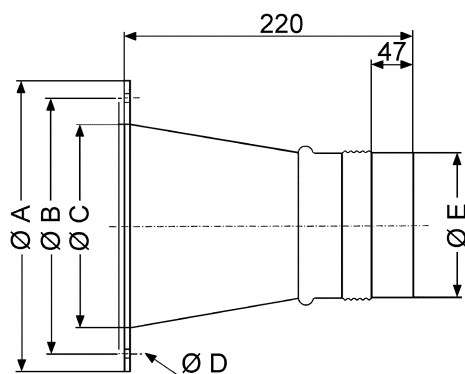

ELA 25 Ex

Kratka informacija

Fleksibilna spojnica za spajanje ventilacijskih kanala uz pri-
gušivanje buke i vibracija, prikladna za primjenu u područji-
ma izloženima opasnosti od eksplozije, DN 250

Broj artikla

0092.0275

Tehnički podaci

Materijal prirubnice	Čelik, pocinčan
Materijal obujmice	Plastika, antistatična
Težina	1,5 kg
Težina s pakovanjem	1,52 kg
Prikladno za nominalnu dužinu	250 mm
Širina	304 mm
Visina	304 mm
Dubina	220 mm
Širina s pakovanjem	304 mm
Visina s pakovanjem	304 mm
Dubina s pakovanjem	220 mm
Model za eksplozivna područja	antistatična
Jedinica za pakiranje	1 kom
Asortiman	C
GTIN (EAN)	4012799922759

Crtež s veličinama [mm]

A	B	C	D	E
304	286	262	7	247

PROIZVODLIST PROIZVODA

ELA 25 Ex