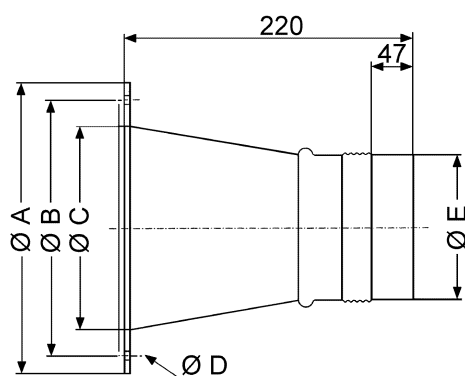

## Tehnički podaci

Materijal prirubnice	Čelik, pocinčan
Materijal obujmice	Plastika, antistatična
Težina	2,47 kg
Težina s pakovanjem	2,5 kg
Prikladno za nominalnu dužinu	300 mm
Širina	380 mm
Visina	380 mm
Dubina	220 mm
Širina s pakovanjem	380 mm
Visina s pakovanjem	380 mm
Dubina s pakovanjem	220 mm
Model za eksplozivna područja	antistatična
Jedinica za pakiranje	1 kom
Asortiman	C
GTIN (EAN)	4012799922766

## Crtež s veličinama [mm]

A	B	C	D	E
380	356	312	9,5	297

PROIZVODLIST PROIZVODA

ELA 30 Ex