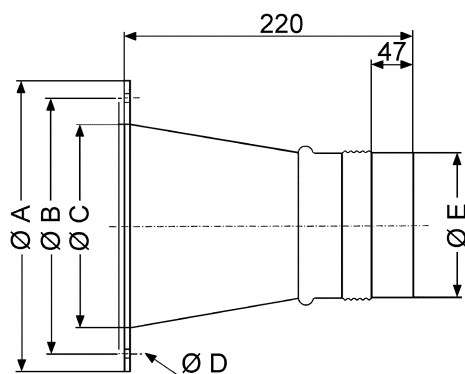

## Kratka informacija

Fleksibilna spojnica za spajanje ventilacijskih kanala uz pri-  
gušivanje buke i vibracija, prikladna za primjenu u područji-  
ma izloženima opasnosti od eksplozije, DN 315

Broj artikla

## Tehnički podaci

Materijal prirubnice	Čelik, pocinčan
Materijal obujmice	Plastika, antistatična
Težina	2,15 kg
Težina s pakovanjem	2,2 kg
Prikladno za nominalnu dužinu	315 mm
Širina	380 mm
Visina	380 mm
Dubina	220 mm
Širina s pakovanjem	381 mm
Visina s pakovanjem	381 mm
Dubina s pakovanjem	221 mm
Model za eksplozivna područja	antistatična
Jedinica za pakiranje	1 kom
Asortiman	C
GTIN (EAN)	4012799922858

## Crtež s veličinama [mm]

A	B	C	D	E
380	356	312	9,5	312

PROIZVODLIST PROIZVODA

ELA 31 Ex