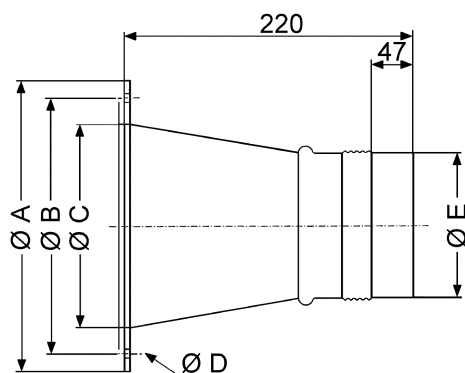

## Kratka informacija

Fleksibilna spojnica za spajanje ventilacijskih kanala uz pri-  
gušivanje buke i vibracija, DN 355

Broj artikla

0092.0268

## Tehnički podaci

Materijal prirubnice	Čelik, pocinčan
Materijal obujmice	Plastika
Težina	2,56 kg
Težina s pakovanjem	2,6 kg
Prikladno za nominalnu dužinu	355 mm
Širina	420 mm
Visina	420 mm
Dubina	220 mm
Širina s pakovanjem	420 mm
Visina s pakovanjem	420 mm
Dubina s pakovanjem	220 mm
Jedinica za pakiranje	1 kom
Asortiman	C
GTIN (EAN)	4012799922681

## Crtež s veličinama [mm]

A	B	C	D	E
420	395	362	9,5	352