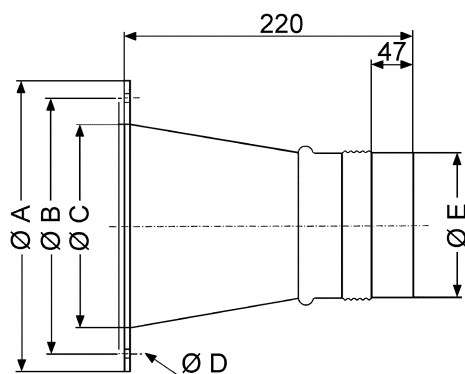

ELA 50 Ex

Kratka informacija

Fleksibilna spojnica za spajanje ventilacijskih kanala uz pri-
gušivanje buke i vibracija, prikladna za primjenu u područji-
ma izloženima opasnosti od eksplozije, DN 500

Broj artikla

0092.0280

Tehnički podaci

Materijal prirubnice	Čelik, pocinčan
Materijal obujmice	Plastika, antistatična
Težina	3,56 kg
Težina s pakovanjem	3,6 kg
Prikladno za nominalnu dužinu	500 mm
Širina	565 mm
Visina	565 mm
Dubina	220 mm
Širina s pakovanjem	566 mm
Visina s pakovanjem	566 mm
Dubina s pakovanjem	221 mm
Model za eksplozivna područja	antistatična
Jedinica za pakiranje	1 kom
Asortiman	C
GTIN (EAN)	4012799922803

Crtež s veličinama [mm]

A	B	C	D	E
565	541	512	9,5	497

PROIZVODLIST PROIZVODA

ELA 50 Ex