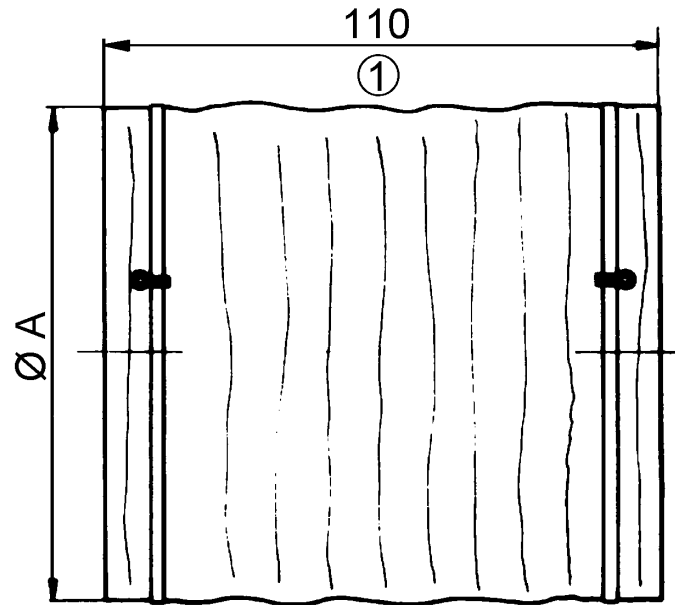

ELM 10 Ex

Kratka informacija

Fleksibilna obujmica s dvije zatezne trake, DN 100, prikladna za primjenu u područjima izloženima opasnosti od eksplozije

Broj artikla

0092.0261

Tehnički podaci

Materijal	Plastika, antistatična
Boja	srebrnosiva
Težina	0,07 kg
Težina s pakovanjem	0,1 kg
Prikladno za nominalnu dužinu	100 mm
Širina	100 mm
Visina	100 mm
Dubina	110 mm
Širina s pakovanjem	160 mm
Visina s pakovanjem	30 mm
Dubina s pakovanjem	110 mm
Temperatura okoline	50 °C
Model za eksplozivna područja	antistatična
Jedinica za pakiranje	1 kom
Asortiman	C
GTIN (EAN)	4012799922612

ELM 10 Ex

Crtež s veličinama [mm]

A

100

① produžena dužina