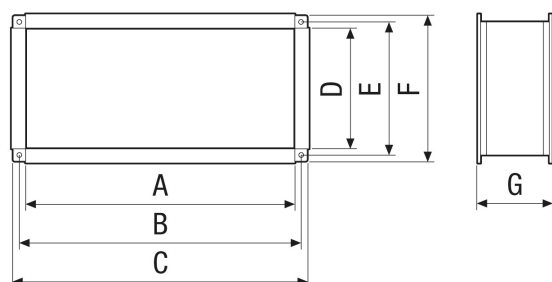

## Kratka informacija

Fleksibilna spojnica za montažu kanalnih ventilatora s konstrukcijskim prijenosom buke, veličina kanala 500 x 250 mm

Broj artikla

0092.0125

## Tehnički podaci

Mjesto ugradnje	Kanal
Materijal	Plastika
Težina	2,17 kg
Težina s pakovanjem	2,4 kg
Veličina kanala	500 mm x 250 mm
Širina	540 mm
Visina	290 mm
Dubina	150 mm
Širina s pakovanjem	570 mm
Visina s pakovanjem	310 mm
Dubina s pakovanjem	75 mm
Jedinica za pakiranje	1 kom
Asortiman	D
GTIN (EAN)	4012799921257

## Crtež s veličinama [mm]

A	B	C	D	E	F	G
500	520	540	250	270	290	150