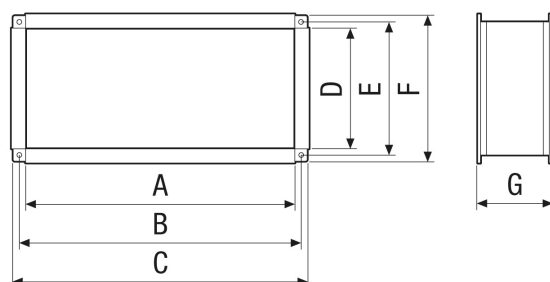

## Kratka informacija

Fleksibilna spojnica za montažu kanalnih ventilatora s konstrukcijskim prijenosom buke, veličina kanala 500 x 300 mm

Broj artikla

0092.0126

## Tehnički podaci

Mjesto ugradnje	Kanal
Materijal	Plastika
Težina	2,2 kg
Težina s pakovanjem	2,475 kg
Veličina kanala	500 mm x 300 mm
Širina	540 mm
Visina	340 mm
Dubina	150 mm
Širina s pakovanjem	580 mm
Visina s pakovanjem	365 mm
Dubina s pakovanjem	75 mm
Jedinica za pakiranje	1 kom
Asortiman	D
GTIN (EAN)	4012799921264

## Crtež s veličinama [mm]

A	B	C	D
340	320	540	520