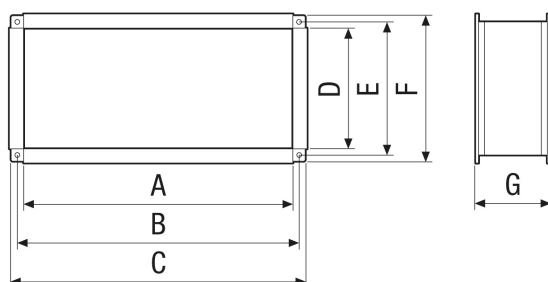

ELP 28

Kratka informacija

Fleksibilna spojnica za montažu kanalnih ventilatora s konstrukcijskim prijenosom buke, veličina kanala 600 x 300 mm

Broj artikla

0092.0127

Tehnički podaci

Mjesto ugradnje	Kanal
Materijal	Plastika
Težina	2,55 kg
Težina s pakovanjem	2,87 kg
Veličina kanala	600 mm x 300 mm
Širina	640 mm
Visina	340 mm
Dubina	150 mm
Širina s pakovanjem	665 mm
Visina s pakovanjem	370 mm
Dubina s pakovanjem	75 mm
Jedinica za pakiranje	1 kom
Asortiman	D
GTIN (EAN)	4012799921271

Crtež s veličinama [mm]

A	B	C	D	E	F	G
600	620	640	300	320	340	150