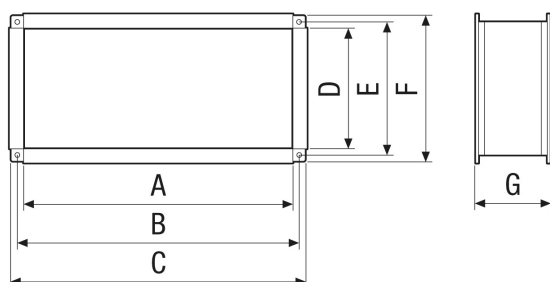

## Kratka informacija

Fleksibilna spojnica za montažu kanalnih ventilatora s konstrukcijskim prijenosom buke, veličina kanala 600 x 350 mm

Broj artikla

0092.0128

## Tehnički podaci

Mjesto ugradnje	Kanal
Materijal	Plastika
Težina	2,64 kg
Težina s pakovanjem	2,98 kg
Veličina kanala	600 mm x 350 mm
Širina	640 mm
Visina	390 mm
Dubina	150 mm
Širina s pakovanjem	670 mm
Visina s pakovanjem	410 mm
Dubina s pakovanjem	75 mm
Jedinica za pakiranje	1 kom
Asortiman	D
GTIN (EAN)	4012799921288

## Crtež s veličinama [mm]

A	B	C	D	E	F	G
600	620	640	350	370	390	150